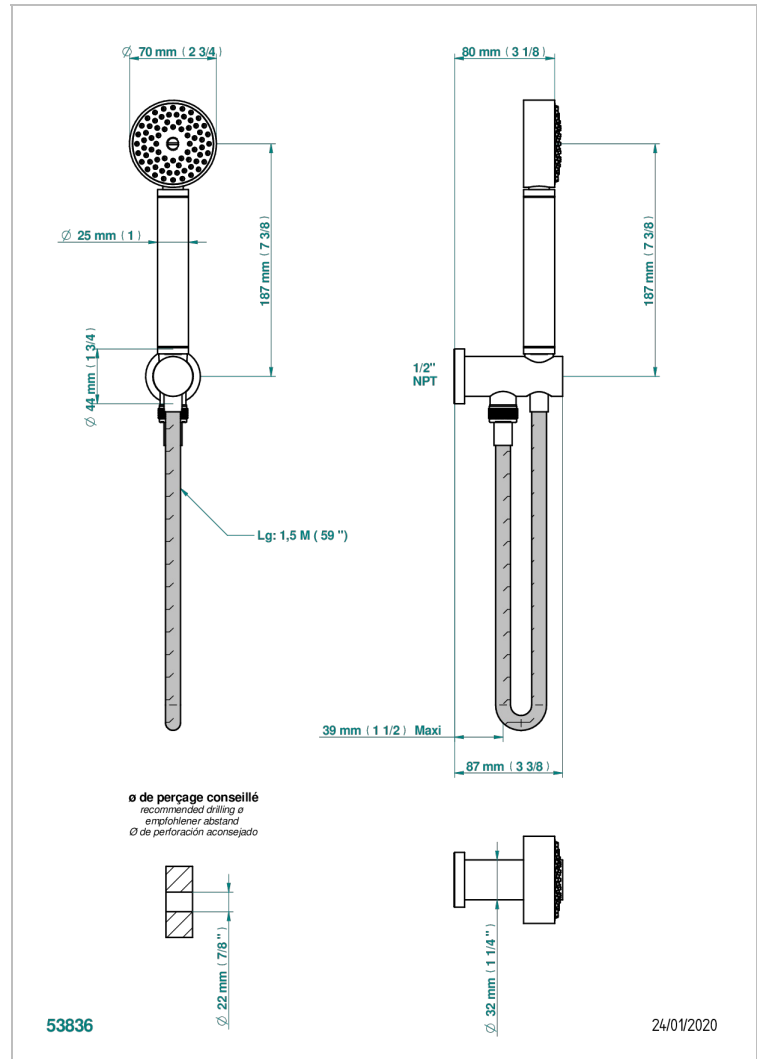

# METAMORPHOSE CERAMIQUE NOIRE

G6D-54/US

Sortie murale avec support douchette M 1/2 , flexible 1m50 et douchette de style - standard américain

THG<sup>®</sup>  
PARIS

## CARACTÉRISTIQUES

- Support douchette avec sortie intégrée
- Flexible métallique double agrafage 1,5 m
- Douchette en laiton avec tapis EasyClean, réducteur de débit et clapet anti-retour
- Raccordement aux standards US

## SPECIFICATIONS TECHNIQUES

- Recommandé : 3 bars (max. 5 bars) - Advised : 43,5 psi (max. 72 psi)
- 9,5 l/min à 3 bars (2.5 gpm at 43.5 psi)

Vieux cuivre rouge mat - H07  
Vieux nickel - H28