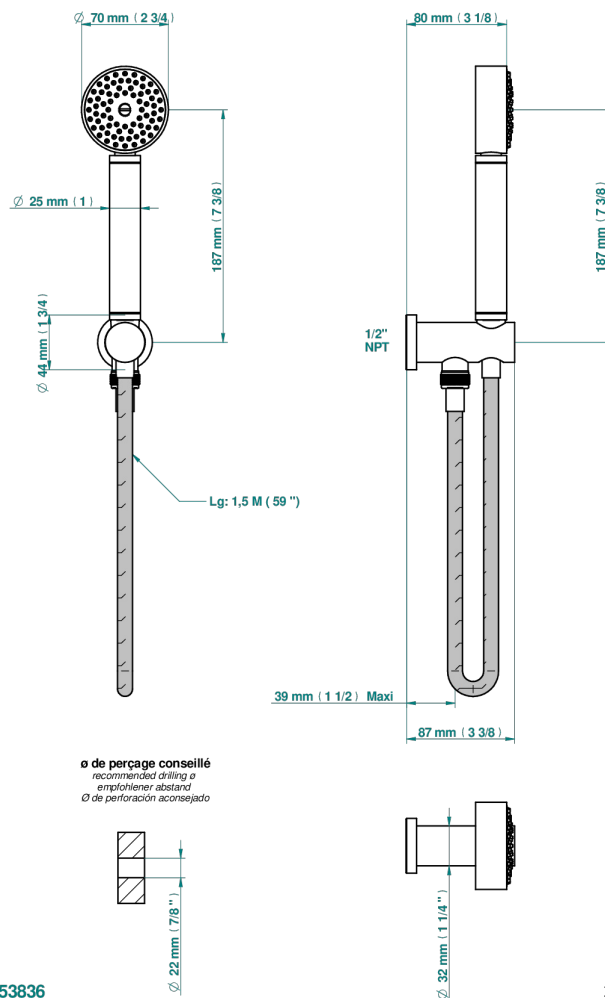

METAMORPHOSE, CARBONO

G6C-54/US

Sortie murale avec support douchette M 1/2 , flexible 1m50 et douchette de style - standard américain

53836

24/01/2020

CARACTERÍSTICAS

- Métamorphose, carbono
- Sortie murale avec support douchette M 1/2 , flexible 1m50 et douchette de style - standard américain

ESPECIFICACIONES TÉCNICAS

- Recommandé : 3 bars (max. 5 bars) - Advised : 43,5 psi (max. 72 psi)
- 9,5 l/min à 3 bars (2.5 gpm at 43.5 psi)

ACABADOS DISPONIBLES

Bronce claro - D01
Cerámica negra mate - D30
Cobre viejo mate - H07
Cromo - A02
Cromo mate - C02
Dorado - F01

Pvd color oro - H52
Pvd color oro mate - H53
Pvd grafito - H64
Pvd grafito mate - H65
Pvd marrón bronce - F33
Pvd marrón bronce mate - F34

Pvd umber - H66
Pvd umber mate - H67