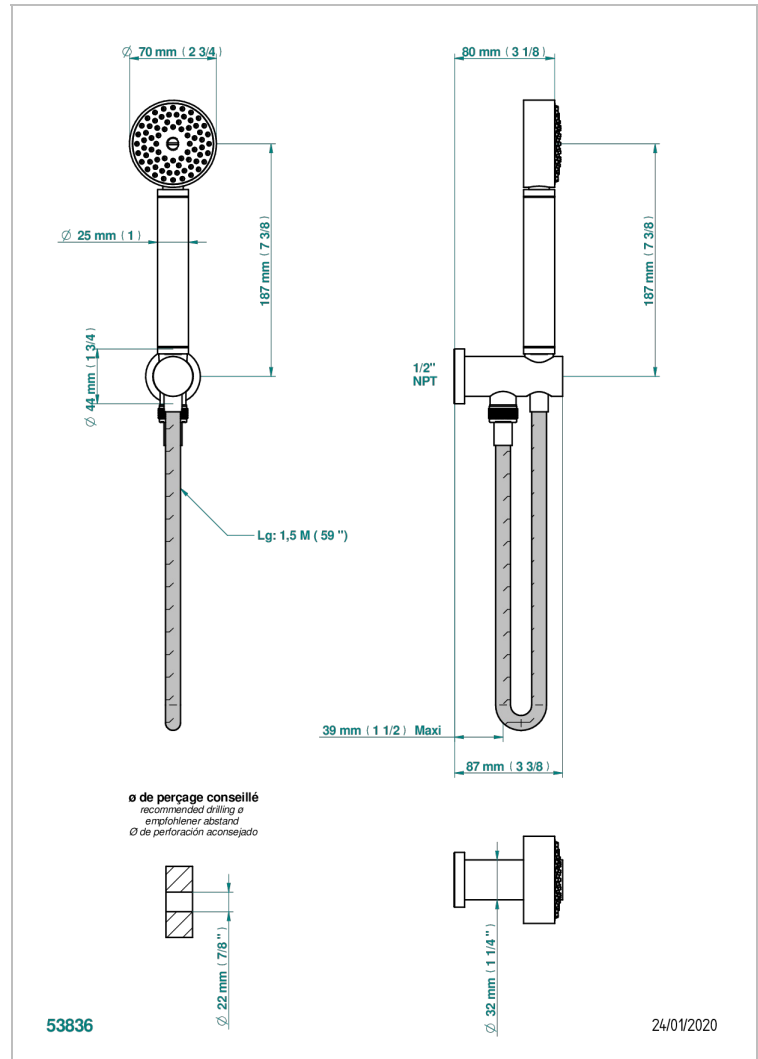

METAMORPHOSE A MANETTES

G6B-54/US

Sortie murale avec support douchette M 1/2 , flexible 1m50 et douchette de style - standard américain

THG[®]
PARIS

CARACTÉRISTIQUES

- Support douchette avec sortie intégrée
- Flexible métallique double agrafage 1,5 m
- Douchette en laiton avec tapis EasyClean, réducteur de débit et clapet anti-retour
- Raccordement aux standards US

SPÉCIFICATIONS TECHNIQUES

- Recommandé : 3 bars (max. 5 bars) - Advised : 43,5 psi (max. 72 psi)
- 9,5 l/min à 3 bars (2.5 gpm at 43.5 psi)

FINITIONS DISPONIBLES

Bronze clair - D01
Chromé - A02
Chromé mat - C02
Doré brillant - F01
Doré mat - F07
Nickel brillant - B01

Nickel mat - C01
Noir mat céramique - D30
Or pâle - F30
Or pâle mat - F31
Pvd blush - H62
Pvd blush mat - H60

Pvd couleur bronze brown - F33
Pvd couleur bronze brown - mat - F34
Pvd couleur doré - H52
Pvd couleur doré mat - H53
Pvd couleur laiton - H49
Pvd couleur laiton mat - H50

Pvd couleur nickel - H55
Pvd couleur nickel mat - H56
Pvd graphite - H64
Pvd graphite mat - H65
Pvd umber - H66
Pvd umber mat - H67

Vieux cuivre rouge mat - H07
Vieux nickel - H28