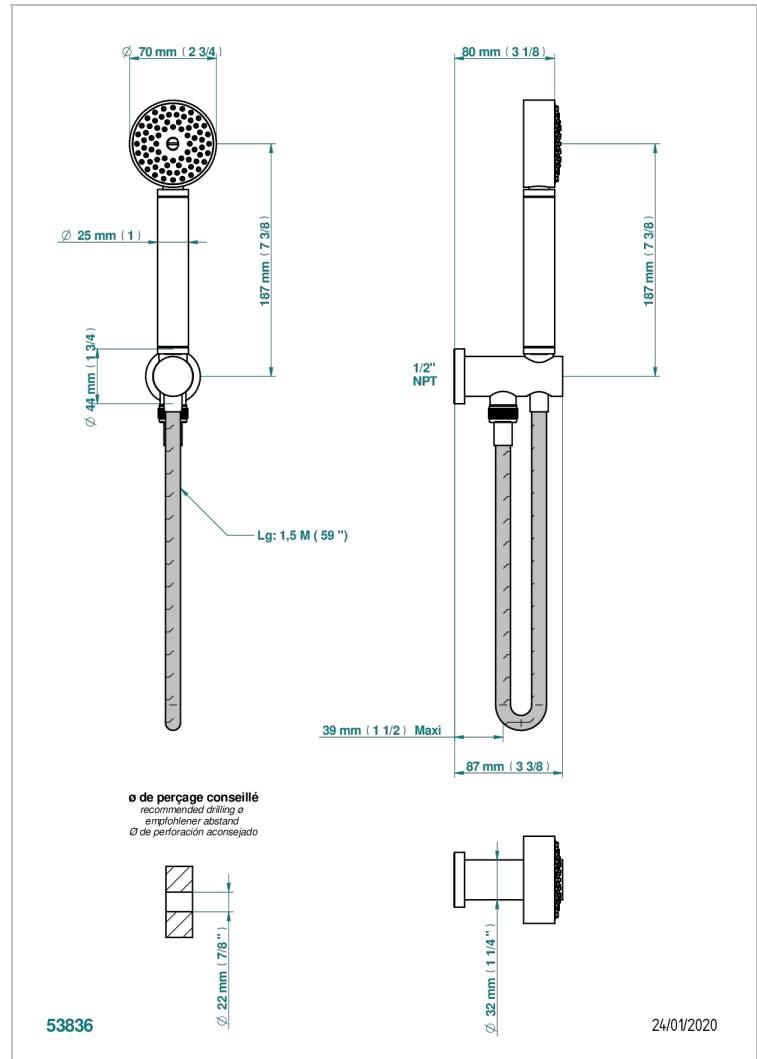

METAMORPHOSE

G6A-54/US

THG[®]
PARIS

Sortie murale avec support douchette M 1/2 , flexible 1m50 et douchette de style - standard américain

CARACTERÍSTICAS

- Métamorphose
- Sortie murale avec support douchette M 1/2 , flexible 1m50 et douchette de style - standard américain

ESPECIFICACIONES TÉCNICAS

- Recommandé : 3 bars (max. 5 bars) - Advised : 43,5 psi (max. 72 psi)
- 9,5 l/min à 3 bars (2.5 gpm at 43.5 psi)

ACABADOS DISPONIBLES

Bronce claro - D01
Cerámica negra mate - D30
Cobre viejo mate - H07
Cromo - A02
Cromo mate - C02
Dorado - F01