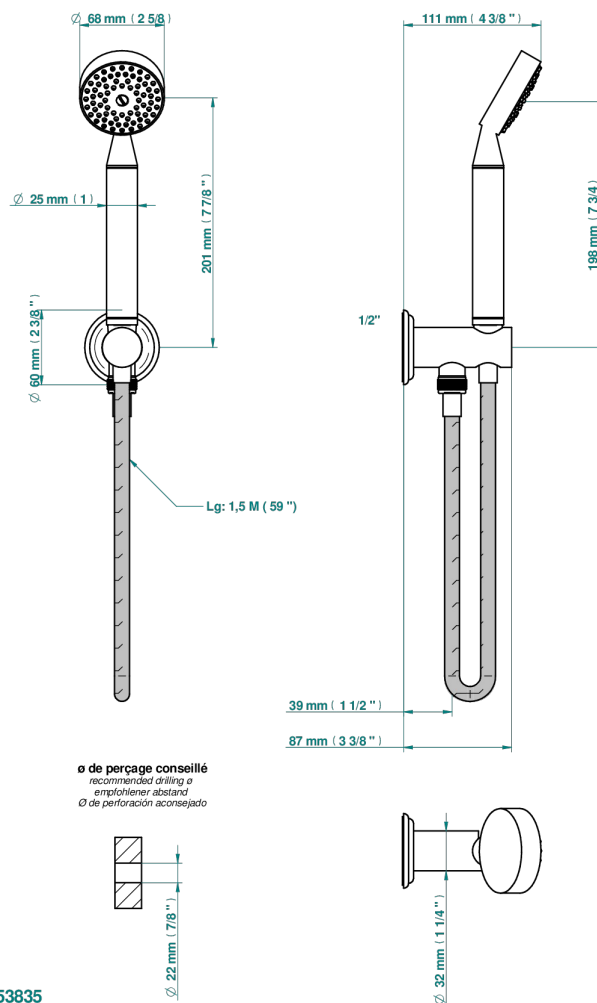

PETALE DE CRISTAL CLAIR LISERE DORE

U6E-54/US

Sortie murale avec support douchette M 1/2 , flexible 1m50 et douchette de style - standard américain

CARACTÉRISTIQUES

- Support douchette avec sortie intégrée
- Flexible métallique double agrafage 1,5 m
- Douchette en laiton avec tapis Easyclean, réducteur de débit et clapet anti-retour
- Raccordement aux standards US

SPECIFICATIONS TECHNIQUES

- Recommandé : 3 bars (max. 5 bars) - Advised : 43,5 psi (max. 72 psi)
- 9,5 l/min à 3 bars (2.5 gpm at 43.5 psi)

FINITIONS DISPONIBLES

Bronze clair - D01
Chromé - A02
Chromé / doré - G02
Chromé mat - C02
Doré brillant - F01
Doré mat - F07

Nickel brillant - B01
Nickel mat - C01
Noir mat céramique - D30
Or pâle - F30
Or pâle mat - F31
Pvd blush - H62

Pvd blush mat - H60
Pvd couleur bronze brown - F33
Pvd couleur bronze brown - mat - F34
Pvd couleur doré - H52
Pvd couleur doré mat - H53
Pvd couleur laiton - H49

Pvd couleur laiton mat - H50
Pvd couleur nickel - H55
Pvd couleur nickel mat - H56
Pvd graphite - H64
Pvd graphite mat - H65
Pvd umber - H66

Pvd umber mat - H67
Vieux cuivre rouge mat - H07
Vieux nickel - H28