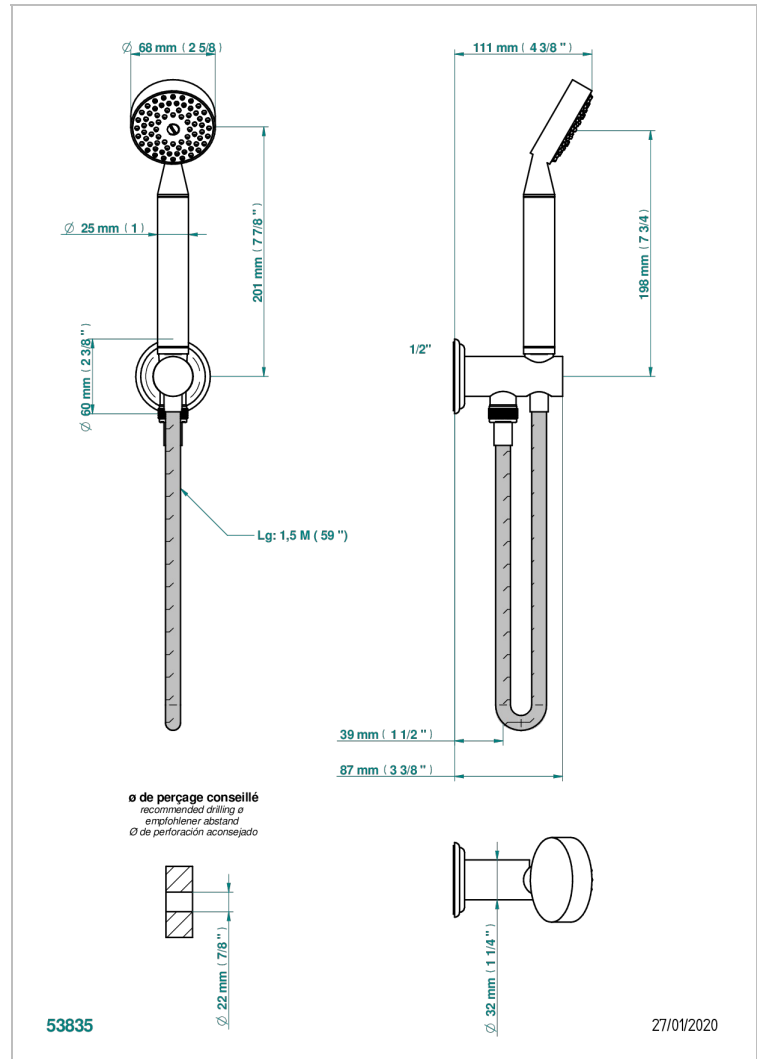

PETALE DE CRISTAL CLAIR LISERE DORE

U6E-54/US

THG[®]
PARIS

Sortie murale avec support douchette M 1/2 , flexible 1m50 et douchette de style - standard américain

CARACTERÍSTICAS

- Pétale de Cristal clair liseré doré
- Sortie murale avec support douchette M 1/2 , flexible 1m50 et douchette de style - standard américain

ESPECIFICACIONES TÉCNICAS

- Recommandé : 3 bars (max. 5 bars) - Advised : 43,5 psi (max. 72 psi)
- 9,5 l/min à 3 bars (2.5 gpm at 43.5 psi)

ACABADOS DISPONIBLES

Bronce claro - D01
Cerámica negra mate - D30
Cobre viejo mate - H07
Cromo - A02
Cromo / dorado - G02
Cromo mate - C02

Dorado - F01
Dorado mate - F07
Dorado pálido - F30
Dorado pálido mate (sin barniz) - F31
Níquel - B01
Níquel mate - C01

Níquel viejo - H28
Pvd blush - H62
Pvd blush mate - H60
Pvd color latón - H49
Pvd color latón mate - H50
Pvd color níquel - H55