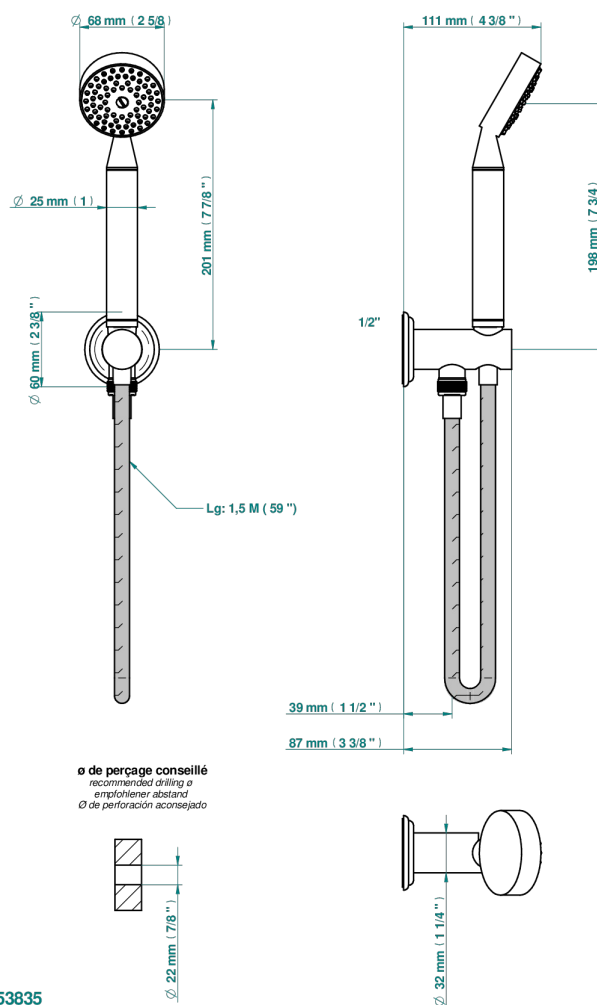

# PETALE DE CRISTAL - CRISTAL NEGRO

U6D-54/US

THG<sup>®</sup>  
PARIS

Sortie murale avec support douchette M 1/2 , flexible 1m50 et douchette de style - standard américain

## CARACTERÍSTICAS

- Pétales de Cristal - cristal negro
- Sortie murale avec support douchette M 1/2 , flexible 1m50 et douchette de style - standard américain

## ESPECIFICACIONES TÉCNICAS

- Reconnmandé : 3 bars (max. 5 bars) - Advised : 43,5 psi (max. 72 psi)
- 9,5 l/min à 3 bars (2.5 gpm at 43.5 psi)

Níquel viejo - H28  
Pvd blush - H62  
Pvd blush mate - H60  
Pvd color latón - H49  
Pvd color latón mate - H50  
Pvd color níquel - H55

Pvd color níquel mate - H56  
Pvd color oro - H52  
Pvd color oro mate - H53  
Pvd grafito - H64  
Pvd grafito mate - H65  
Pvd marrón bronce - F33