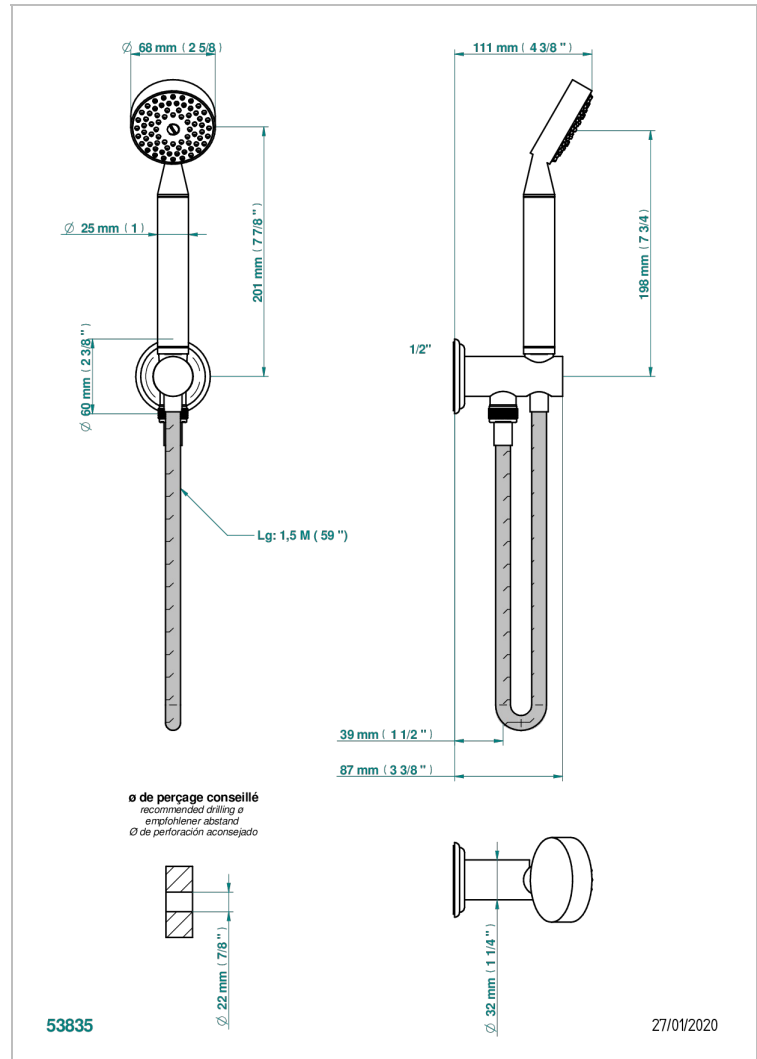

PETALE DE CRISTAL ROUGE

U6C-54/US

THG[®]
PARIS

Sortie murale avec support douchette M 1/2 , flexible 1m50 et douchette de style - standard américain

CARACTÉRISTIQUES

- Support douchette avec sortie intégrée
- Flexible métallique double agrafage 1,5 m
- Douchette en laiton avec tapis Easyclean, réducteur de débit et clapet anti-retour
- Raccordement aux standards US

SPECIFICATIONS TECHNIQUES

- Recommandé : 3 bars (max. 5 bars) - Advised : 43,5 psi (max. 72 psi)
- 9,5 l/min à 3 bars (2.5 gpm at 43.5 psi)

FINITIONS DISPONIBLES

Bronze clair - D01
Chromé - A02
Chromé / doré - G02
Chromé mat - C02
Doré brillant - F01
Doré mat - F07

Nickel brillant - B01
Nickel mat - C01
Noir mat céramique - D30
Or pâle - F30
Or pâle mat - F31
Pvd blush - H62

Pvd blush mat - H60
Pvd couleur bronze brown - F33
Pvd couleur bronze brown - mat - F34
Pvd couleur doré - H52
Pvd couleur doré mat - H53
Pvd couleur laiton - H49

Pvd couleur laiton mat - H50
Pvd couleur nickel - H55
Pvd couleur nickel mat - H56
Pvd graphite - H64
Pvd graphite mat - H65
Pvd umber - H66

Pvd umber mat - H67
Vieux cuivre rouge mat - H07
Vieux nickel - H28