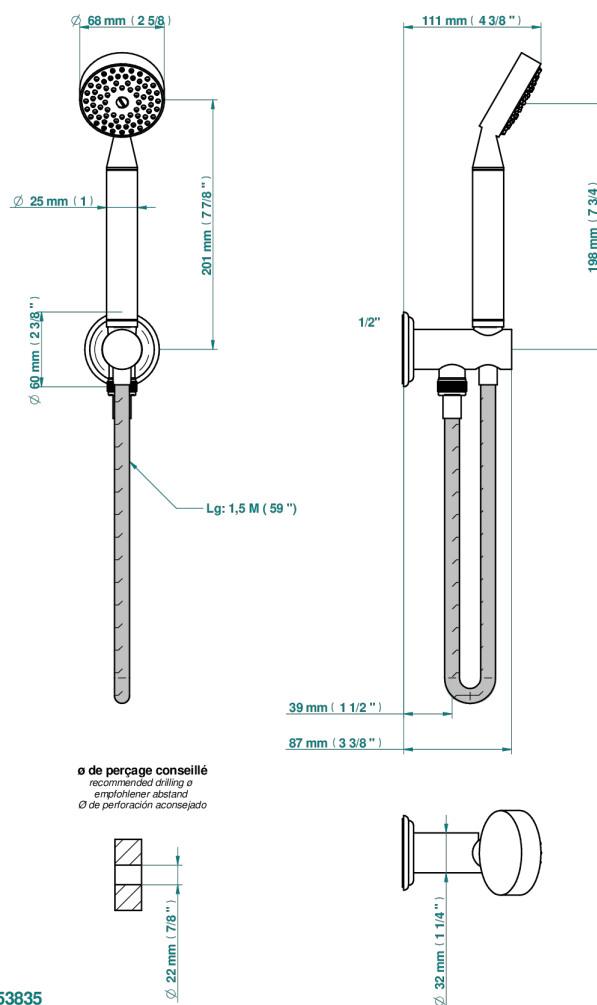

PETALE DE CRISTAL - CRISTAL ROJO

U6C-54/US

THG[®]
PARIS

Sortie murale avec support douchette M 1/2 , flexible 1m50 et douchette de style - standard américain

CARACTERÍSTICAS

- Pétale de Cristal - cristal rojo
- Sortie murale avec support douchette M 1/2 , flexible 1m50 et douchette de style - standard américain

ESPECIFICACIONES TÉCNICAS

- Recommandé : 3 bars (max. 5 bars) - Advised : 43,5 psi (max. 72 psi)
- 9,5 l/min à 3 bars (2.5 gpm at 43.5 psi)

ACABADOS DISPONIBLES

Bronce claro - D01
Cerámica negra mate - D30
Cobre viejo mate - H07
Cromo - A02
Cromo / dorado - G02
Cromo mate - C02

Dorado - F01
Dorado mate - F07
Dorado pálido - F30
Dorado pálido mate (sin barniz) - F31
Níquel - B01
Níquel mate - C01

Níquel viejo - H28
Pvd blush - H62
Pvd blush mate - H60
Pvd color latón - H49
Pvd color latón mate - H50
Pvd color níquel - H55

Pvd color níquel mate - H56
Pvd color oro - H52
Pvd color oro mate - H53
Pvd grafito - H64
Pvd grafito mate - H65
Pvd marrón bronce - F33

Pvd marrón bronce mate - F34
Pvd umber - H66
Pvd umber mate - H67