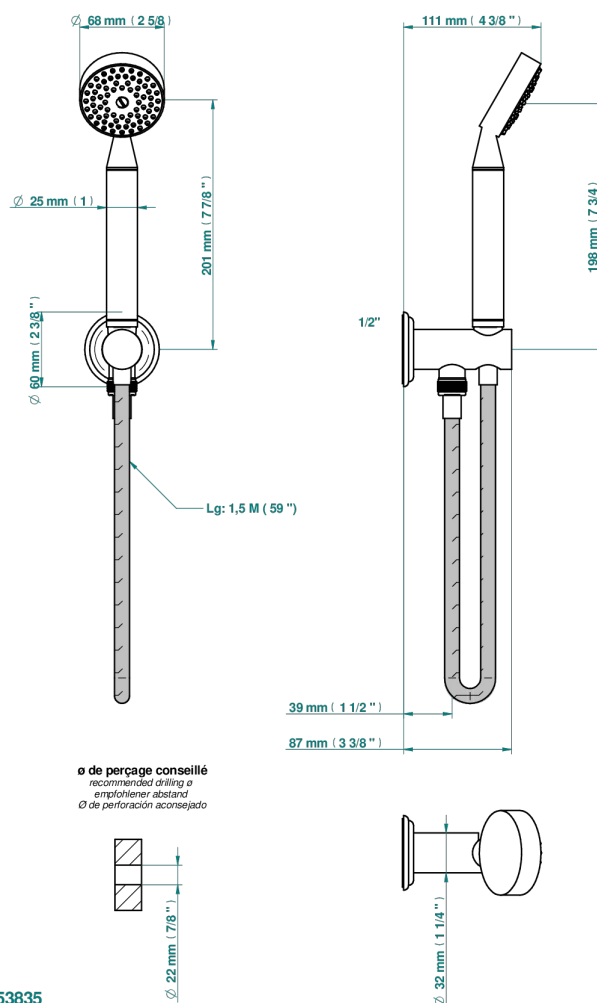

# PETALE DE CRISTAL - AZUL CRISTAL

U6B-54/US

Sortie murale avec support douchette M 1/2 , flexible 1m50 et douchette de style - standard américain

## CARACTERÍSTICAS

- Pétale de Cristal - azul cristal
- Sortie murale avec support douchette M 1/2 , flexible 1m50 et douchette de style - standard américain

## ESPECIFICACIONES TÉCNICAS

- Recommandé : 3 bars (max. 5 bars) - Advised : 43,5 psi (max. 72 psi)
- 9,5 l/min à 3 bars (2.5 gpm at 43.5 psi)

Níquel viejo - H28  
Pvd blush - H62  
Pvd blush mate - H60  
Pvd color latón - H49  
Pvd color latón mate - H50  
Pvd color níquel - H55

Pvd color níquel mate - H56  
Pvd color oro - H52  
Pvd color oro mate - H53  
Pvd grafito - H64  
Pvd grafito mate - H65  
Pvd marrón bronce - F33