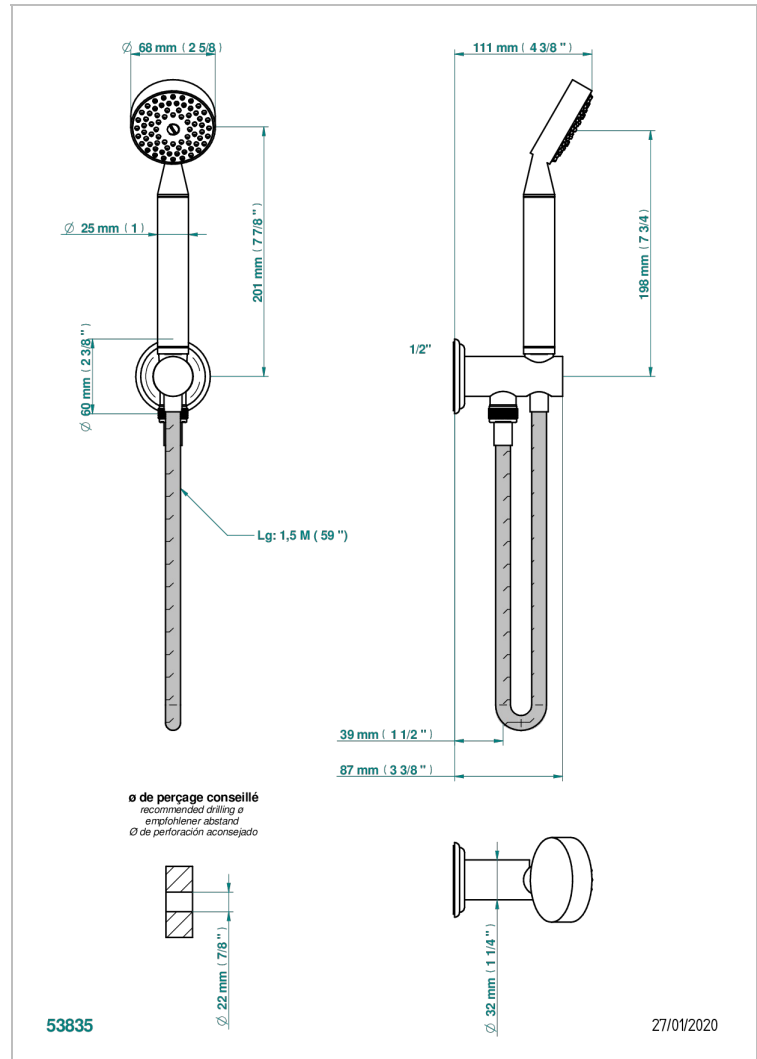

# PETALE DE CRISTAL CLAIR

U6A-54/US

THG<sup>®</sup>  
PARIS

Sortie murale avec support douchette M 1/2 , flexible 1m50 et douchette de style - standard américain

## CARACTÉRISTIQUES

- Support douchette avec sortie intégrée
- Flexible métallique double agrafage 1,5 m
- Douchette en laiton avec tapis EasyClean, réducteur de débit et clapet anti-retour
- Raccordement aux standards US