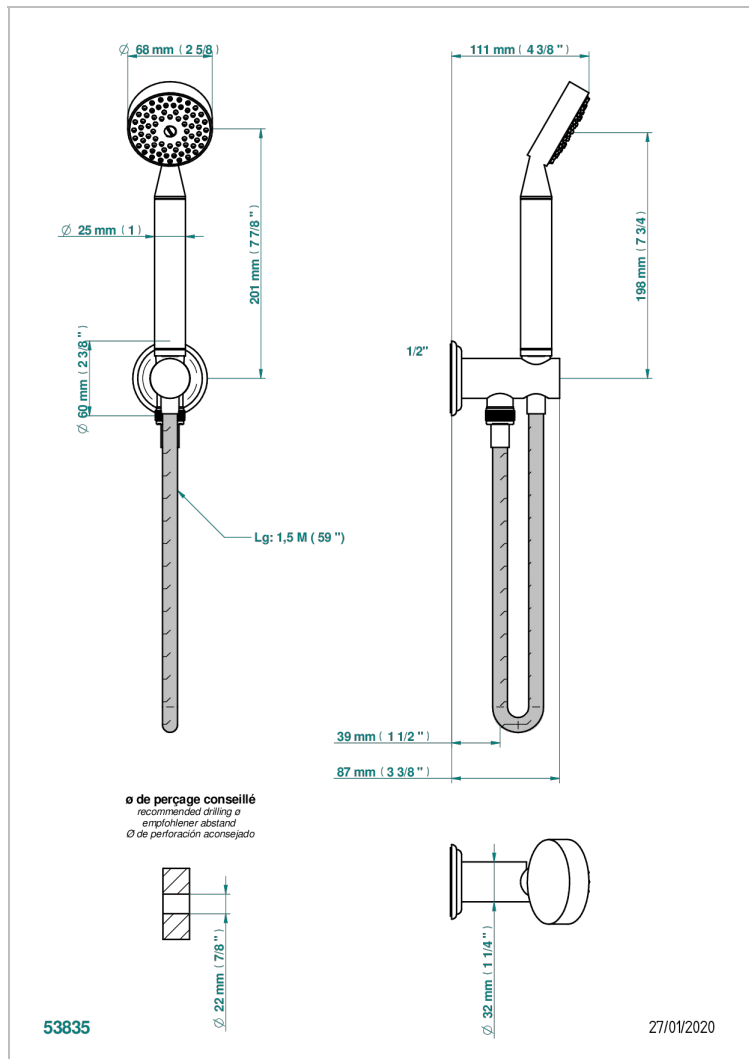

PETALE DE CRISTAL - CRISTAL CLARO

U6A-54/US

THG[®]
PARIS

Sortie murale avec support douchette M 1/2 , flexible 1m50 et douchette de style - standard américain

CARACTERÍSTICAS

- Pétales de Cristal - cristal claro
- Sortie murale avec support douchette M 1/2 , flexible 1m50 et douchette de style - standard américain

ESPECIFICACIONES TÉCNICAS

- Reconnmandé : 3 bars (max. 5 bars) - Advised : 43,5 psi (max. 72 psi)
- 9,5 l/min à 3 bars (2.5 gpm at 43.5 psi)

ACABADOS DISPONIBLES

Bronce claro - D01
Cerámica negra mate - D30
Cobre viejo mate - H07
Cromo - A02
Cromo / dorado - G02
Cromo mate - C02

Dorado - F01
Dorado mate - F07
Dorado pálido - F30
Dorado pálido mate (sin barniz) - F31
Níquel - B01
Níquel mate - C01

Níquel viejo - H28
Pvd blush - H62
Pvd blush mate - H60
Pvd color latón - H49
Pvd color latón mate - H50
Pvd color níquel - H55