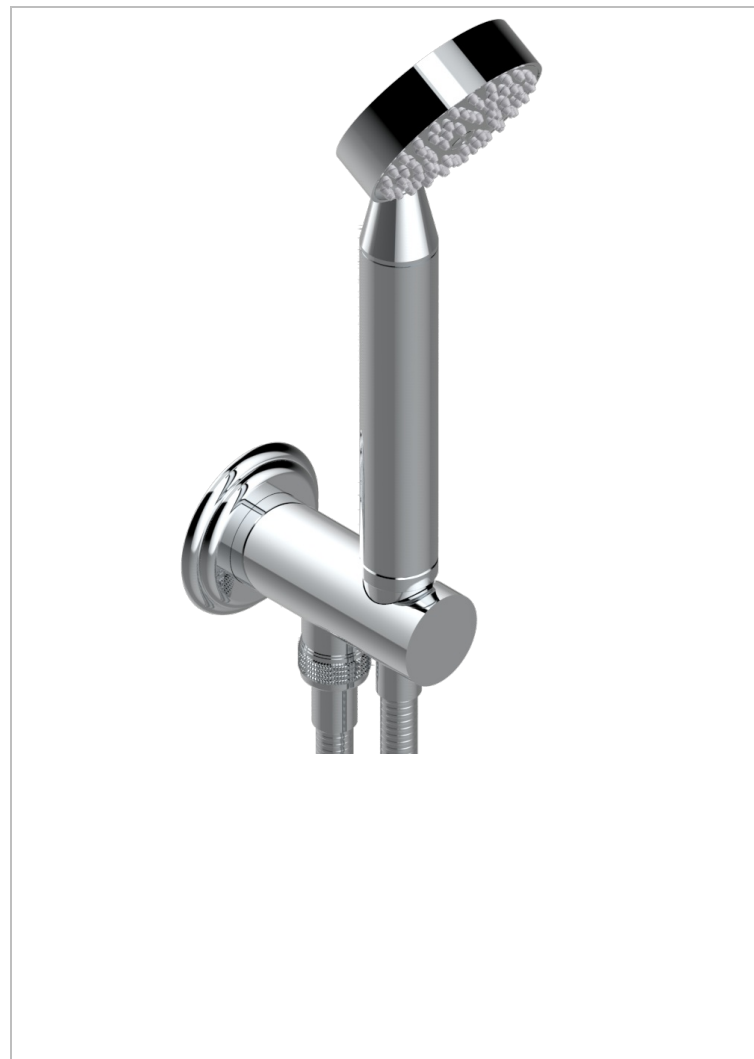

PETALE DE CRISTAL - CRISTAL CLARO

U6A-54/US

THG[®]
PARIS

Sortie murale avec support douchette M 1/2 , flexible 1m50 et douchette de style - standard américain

CARACTERÍSTICAS

- Pétales de Cristal - cristal claro
- Sortie murale avec support douchette M 1/2 , flexible 1m50 et douchette de style - standard américain

ESPECIFICACIONES TÉCNICAS

- Reconnmandé : 3 bars (max. 5 bars) - Advised : 43,5 psi (max. 72 psi)
- 9,5 l/min à 3 bars (2.5 gpm at 43.5 psi)

ACABADOS DISPONIBLES

Bronce claro - D01
Cerámica negra mate - D30
Cobre viejo mate - H07
Cromo - A02
Cromo / dorado - G02
Cromo mate - C02

Dorado - F01
Dorado mate - F07
Dorado pálido - F30
Dorado pálido mate (sin barniz) - F31
Níquel - B01
Níquel mate - C01

Níquel viejo - H28
Pvd blush - H62
Pvd blush mate - H60
Pvd color latón - H49
Pvd color latón mate - H50
Pvd color níquel - H55