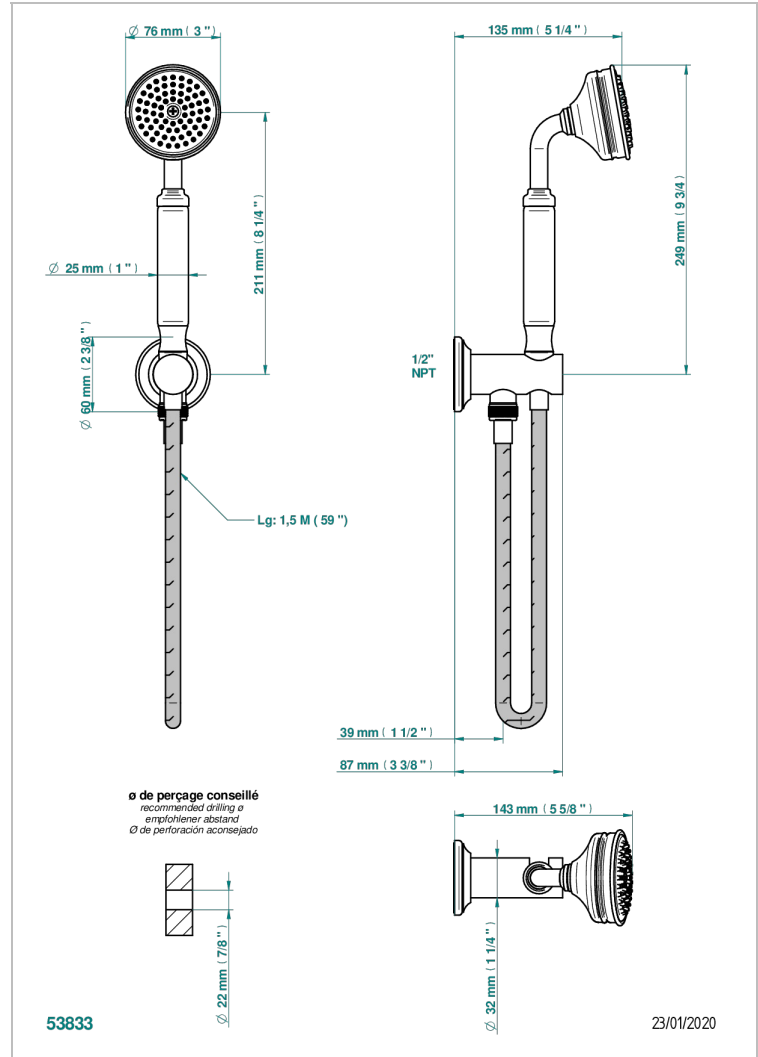

CHARLESTON A MANETTES

G75-54/US

Sortie murale avec support douchette M 1/2 , flexible 1m50 et douchette de style - standard américain

THG[®]
PARIS

CARACTÉRISTIQUES

- Support douchette avec sortie intégrée
- Flexible métallique double agrafage 1,5 m
- Douchette en laiton avec tapis EasyClean, réducteur de débit et clapet anti-retour
- Raccordement aux standards US

SPÉCIFICATIONS TECHNIQUES

- Recommandé : 3 bars (max. 5 bars) - Advised : 43,5 psi (max. 72 psi)
- 9,5 l/min à 3 bars (2.5 gpm at 43.5 psi)

FINITIONS DISPONIBLES

Bronze clair - D01
Chromé - A02
Chromé / doré - G02
Chromé mat - C02
Doré brillant - F01
Doré mat - F07