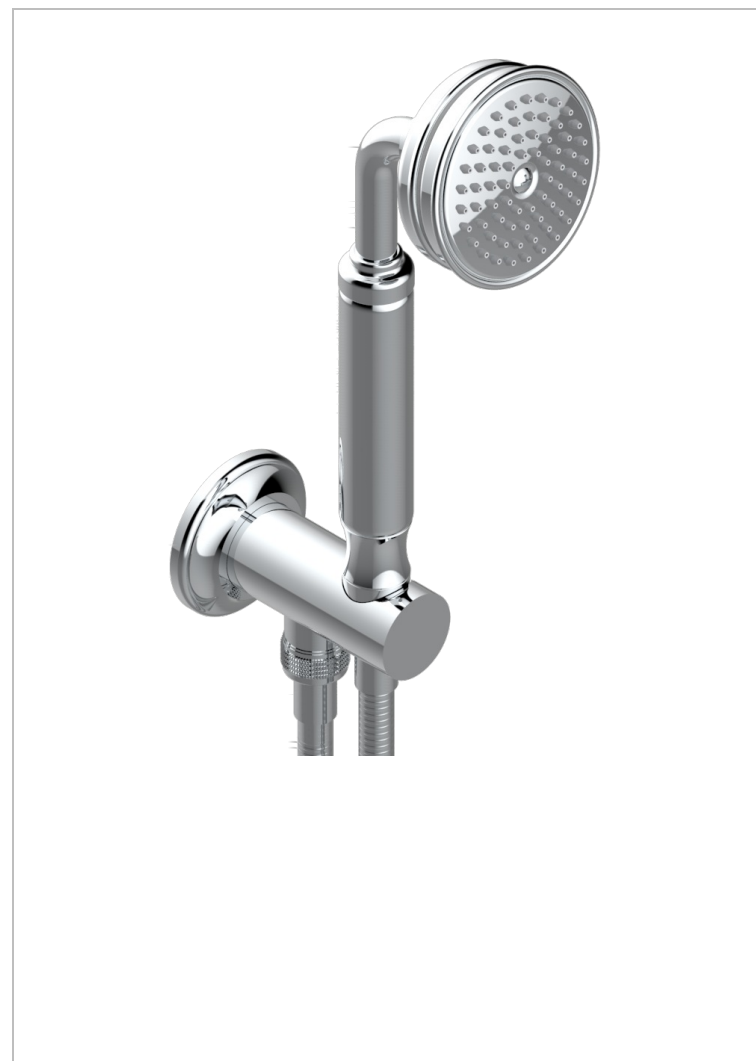

CHARLESTON A MANETTES METAL LISSE

G3N-54/US

Sortie murale avec support douchette M 1/2 , flexible 1m50 et douchette de style - standard américain

CARACTÉRISTIQUES

- Charleston à manettes métal lisse
- Sortie murale avec support douchette M 1/2 , flexible 1m50 et douchette de style - standard américain

SPÉCIFICATIONS TECHNIQUES

- Recommandé : 3 bars (max. 5 bars) - Advised : 43,5 psi (max. 72 psi)
- 9,5 l/min à 3 bars (2.5 gpm at 43.5 psi)

FINITIONS DISPONIBLES

Bronze clair - D01
Chromé - A02
Chromé / doré - G02
Chromé mat - C02
Doré brillant - F01
Doré mat - F07

Laiton fumé naturel - A13
Nickel brillant - B01
Nickel mat - C01
Noir mat céramique - D30
Or pâle - F30
Or pâle mat - F31

Pvd blush - H62
Pvd blush mat - H60
Pvd couleur bronze brown - F33
Pvd couleur bronze brown - mat - F34
Pvd couleur doré - H52
Pvd couleur doré mat - H53