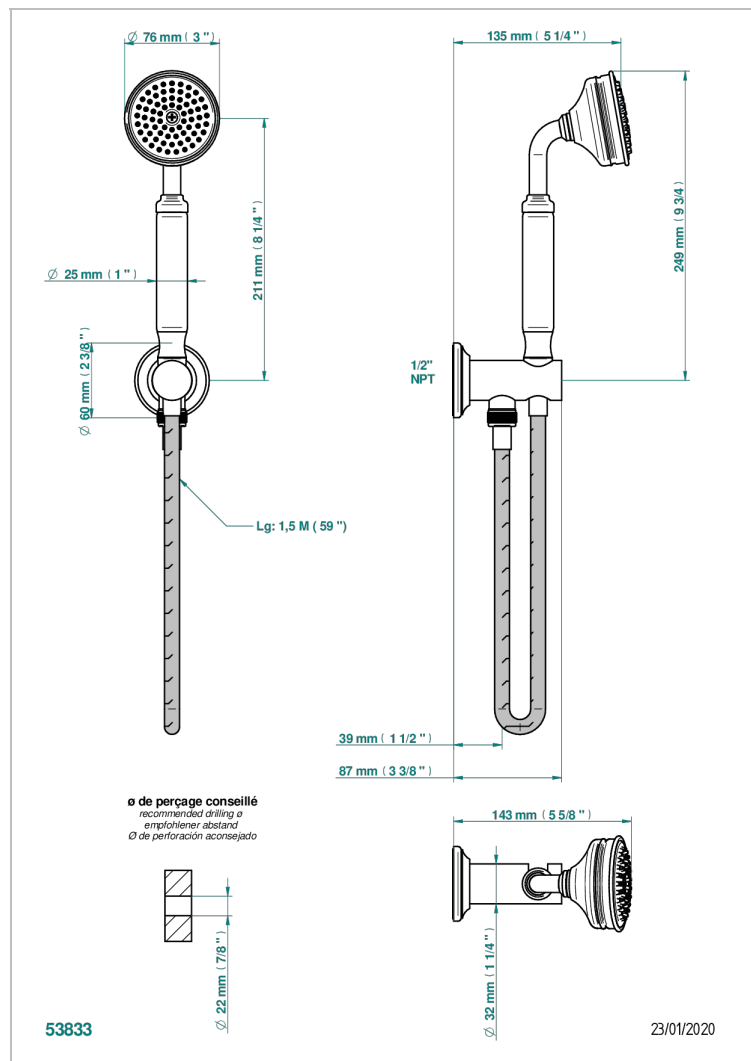

CHARLESTON A MANETTES METAL LISSE

G3N-54/US

Sortie murale avec support douchette M 1/2 , flexible 1m50 et douchette de style - standard américain

CARACTÉRISTIQUES

- Charleston à manettes métal lisse
- Sortie murale avec support douchette M 1/2 , flexible 1m50 et douchette de style - standard américain

SPÉCIFICATIONS TECHNIQUES

- Recommandé : 3 bars (max. 5 bars) - Advised : 43,5 psi (max. 72 psi)
- 9,5 l/min à 3 bars (2.5 gpm at 43.5 psi)

FINITIONS DISPONIBLES

Bronze clair - D01
Chromé - A02
Chromé / doré - G02
Chromé mat - C02
Doré brillant - F01
Doré mat - F07