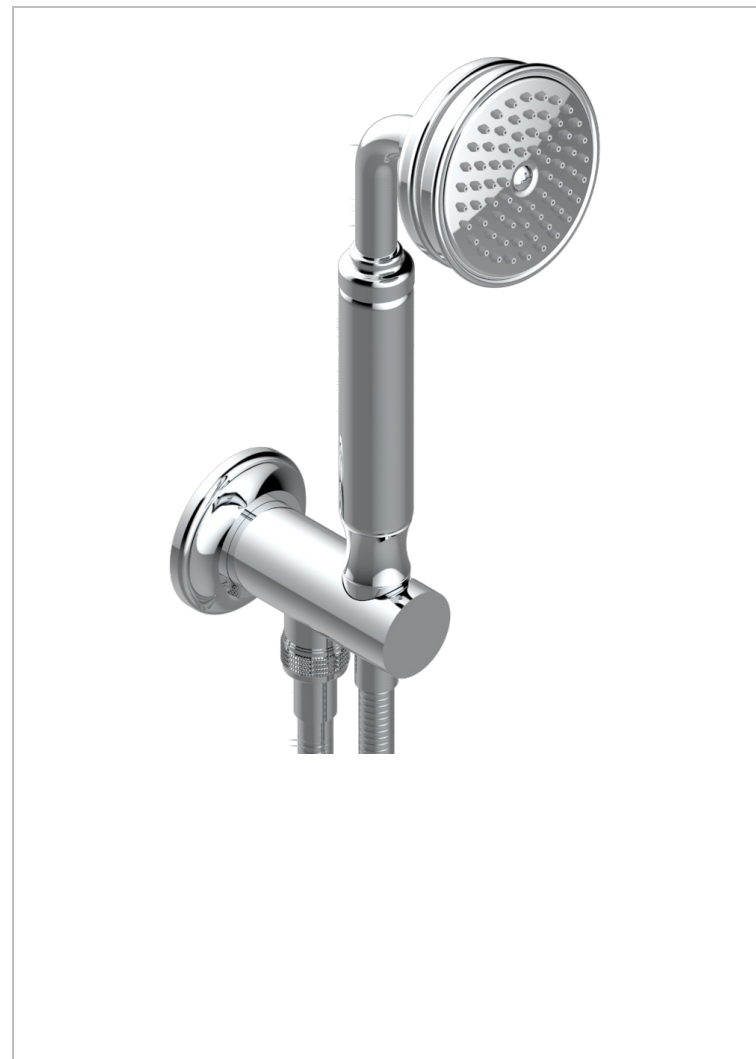

CHARLESTON CON MANETAS METAL LISO

G3N-54/US

Sortie murale avec support douchette M 1/2 , flexible 1m50 et douchette de style - standard américain

CARACTERÍSTICAS

- Charleston con manetas metal liso
- Sortie murale avec support douchette M 1/2 , flexible 1m50 et douchette de style - standard américain

ESPECIFICACIONES TÉCNICAS

- Recommandé : 3 bars (max. 5 bars) - Advised : 43,5 psi (max. 72 psi)
- 9,5 l/min à 3 bars (2.5 gpm at 43.5 psi)

ACABADOS DISPONIBLES

Bronce claro - D01
Cerámica negra mate - D30
Cobre viejo mate - H07
Cromo - A02
Cromo / dorado - G02
Cromo mate - C02

Dorado - F01
Dorado mate - F07
Dorado pálido - F30
Dorado pálido mate (sin barniz) - F31
Natural smoked Brass - A13
Níquel - B01

Níquel mate - C01
Níquel viejo - H28
Pvd blush - H62
Pvd blush mate - H60
Pvd color latón - H49
Pvd color latón mate - H50