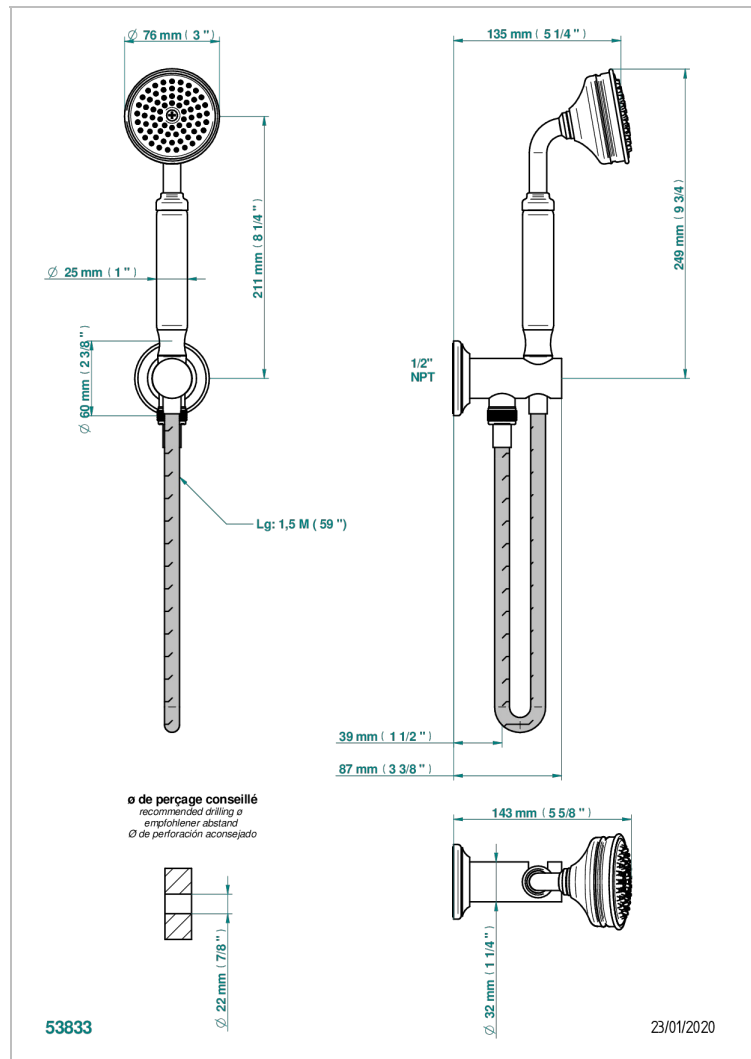

CHARLESTON CON MANETAS METAL LISO

G3N-54/US

Sortie murale avec support douchette M 1/2 , flexible 1m50 et douchette de style - standard américain

CARACTERÍSTICAS

- Charleston con manetas metal liso
- Sortie murale avec support douchette M 1/2 , flexible 1m50 et douchette de style - standard américain

ESPECIFICACIONES TÉCNICAS

- Recommandé : 3 bars (max. 5 bars) - Advised : 43,5 psi (max. 72 psi)
- 9,5 l/min à 3 bars (2.5 gpm at 43.5 psi)

ACABADOS DISPONIBLES

Bronce claro - D01
Cerámica negra mate - D30
Cobre viejo mate - H07
Cromo - A02
Cromo / dorado - G02
Cromo mate - C02