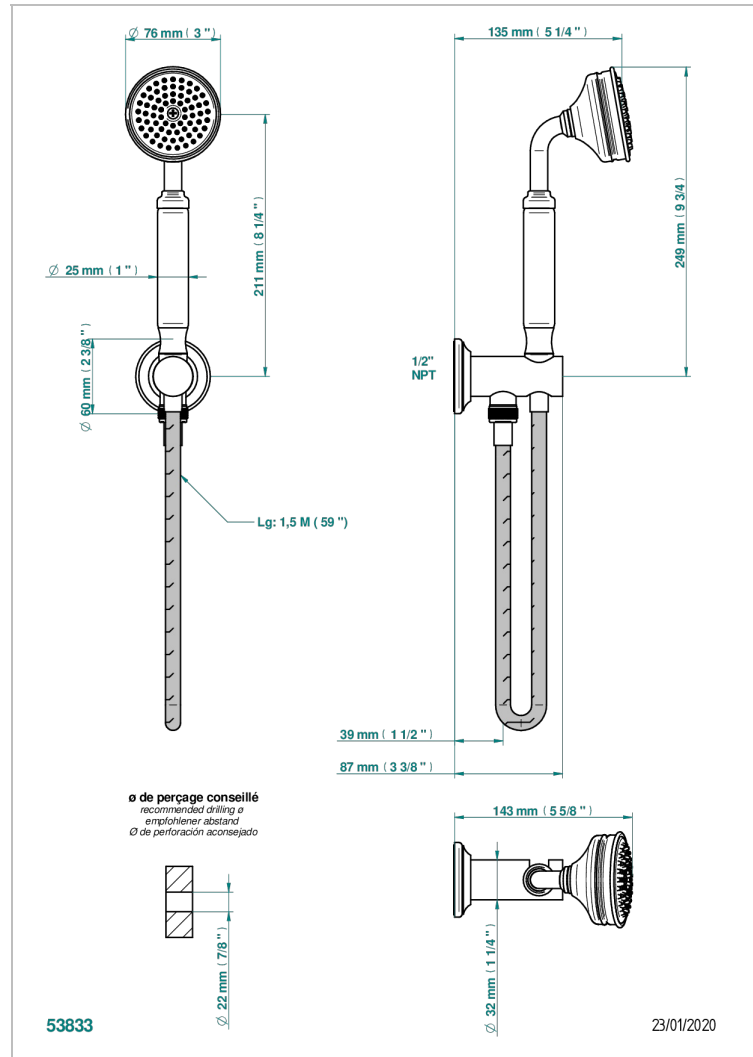

1900 CON MANETAS METAL LISO

G3M-54/US

THG[®]
PARIS

Sortie murale avec support douchette M 1/2 , flexible 1m50 et douchette de style - standard américain

CARACTERÍSTICAS

- 1900 con manetas metal liso
- Sortie murale avec support douchette M 1/2 , flexible 1m50 et douchette de style - standard américain

ESPECIFICACIONES TÉCNICAS

- Recommandé : 3 bars (max. 5 bars) - Advised : 43,5 psi (max. 72 psi)
- 9,5 l/min à 3 bars (2.5 gpm at 43.5 psi)

ACABADOS DISPONIBLES

Bronce claro - D01
Cerámica negra mate - D30
Cobre viejo mate - H07
Cromo - A02
Cromo / dorado - G02
Cromo mate - C02