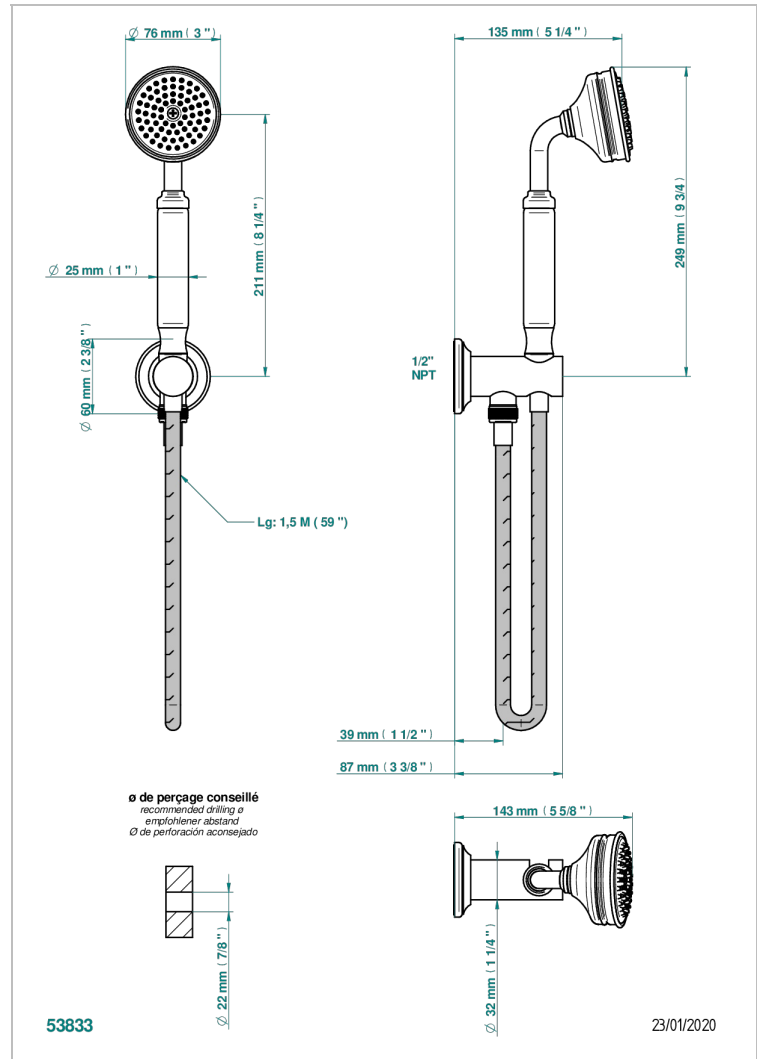

# 1900 CON MANETAS

G28-54/US

Sortie murale avec support douchette M 1/2 , flexible 1m50 et douchette de style - standard américain

THG<sup>®</sup>  
PARIS

## CARACTERÍSTICAS

- 1900 con manetas
- Sortie murale avec support douchette M 1/2 , flexible 1m50 et douchette de style - standard américain