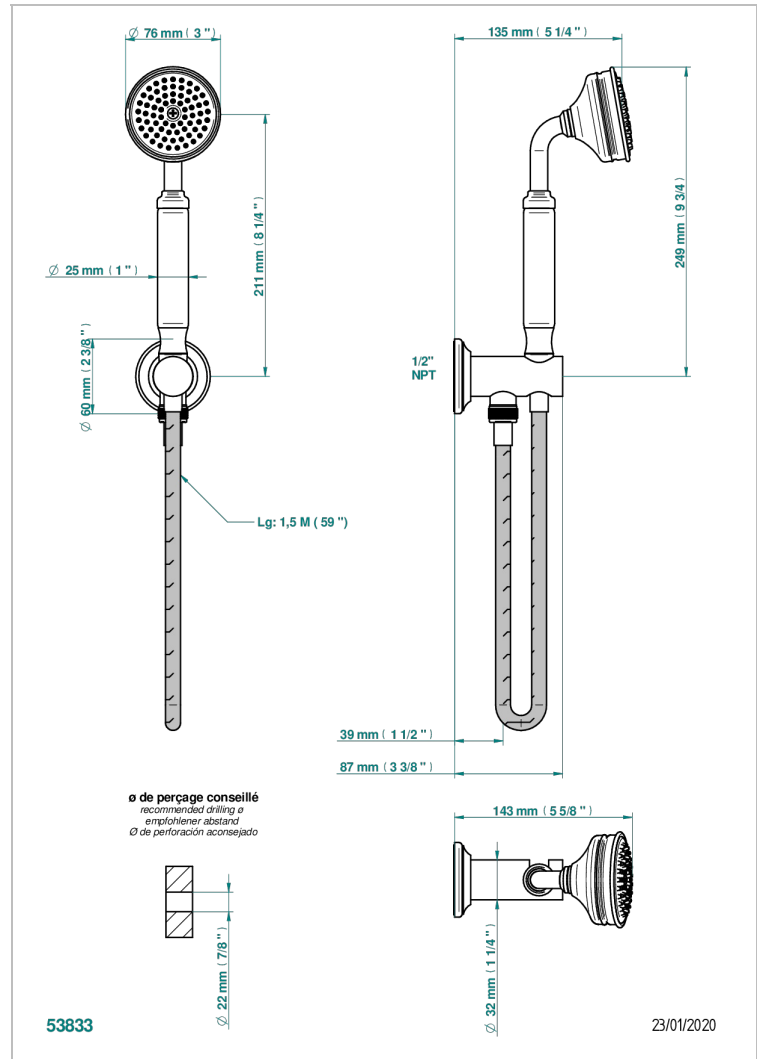

Sortie murale avec support douchette M 1/2 , flexible 1m50 et douchette de style - standard américain

## CARACTERÍSTICAS

- 1900
- Sortie murale avec support douchette M 1/2 , flexible 1m50 et douchette de style - standard américain