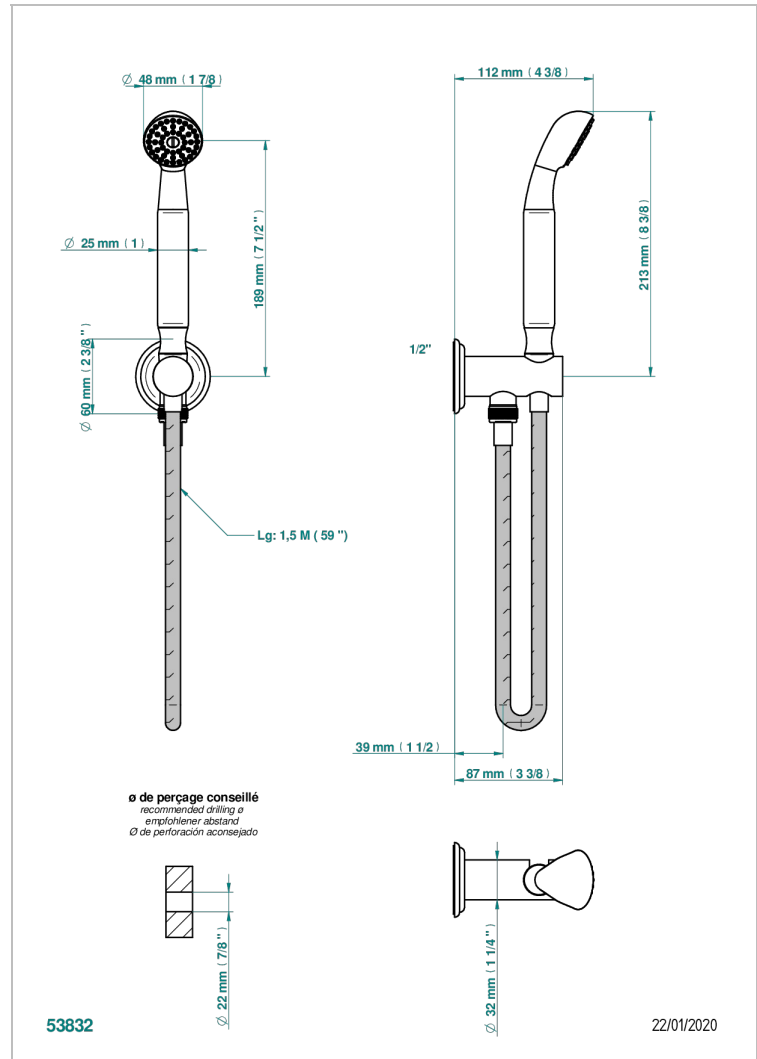

DUOMO CRISTAL

U4F-54/US

Sortie murale avec support douchette M 1/2 , flexible 1m50 et douchette de style - standard américain

THG[®]
PARIS

CARACTÉRISTIQUES

- Support douchette avec sortie intégrée
- Flexible métallique double agrafage 1,5 m
- Douchette en laiton avec tapis Easyclean, réducteur de débit et clapet anti-retour
- Raccordement aux standards US

SPÉCIFICATIONS TECHNIQUES

- Recommandé : 3 bars (max. 5 bars) - Advised : 43,5 psi (max. 72 psi)
- 9,5 l/min à 3 bars (2.5 gpm at 43.5 psi)

FINITIONS DISPONIBLES

Bronze clair - D01
Chromé - A02
Chromé / doré - G02
Chromé mat - C02
Doré brillant - F01
Doré mat - F07

Nickel brillant - B01
Nickel mat - C01
Noir mat céramique - D30
Or pâle - F30
Or pâle mat - F31
Pvd blush - H62

Pvd blush mat - H60
Pvd couleur bronze brown - F33
Pvd couleur bronze brown - mat - F34
Pvd couleur doré - H52
Pvd couleur doré mat - H53
Pvd couleur laiton - H49

Pvd couleur laiton mat - H50
Pvd couleur nickel - H55
Pvd couleur nickel mat - H56
Pvd graphite - H64
Pvd graphite mat - H65
Pvd umber - H66

Pvd umber mat - H67
Vieux cuivre rouge mat - H07
Vieux nickel - H28