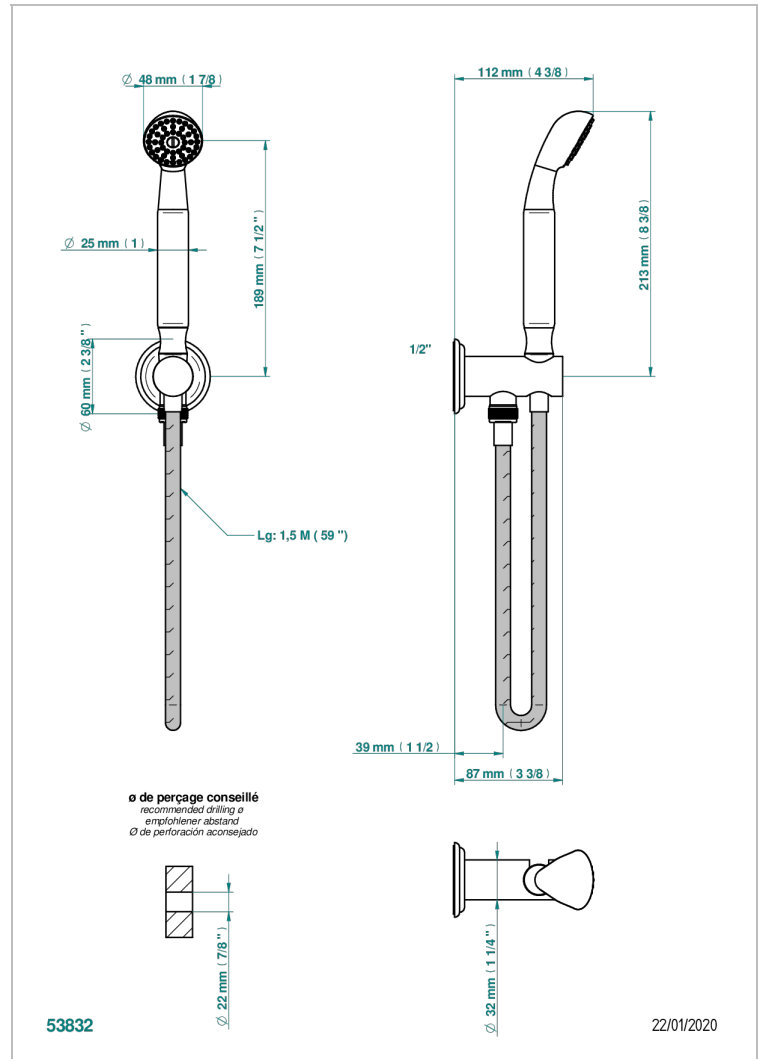

DUOMO CRYSTAL

U4F-54/US

THG[®]
PARIS

Sortie murale avec support douchette M 1/2 , flexible 1m50 et douchette de style - standard américain

CARACTERÍSTICAS

- Duomo Crystal
- Sortie murale avec support douchette M 1/2 , flexible 1m50 et douchette de style - standard américain

ESPECIFICACIONES TÉCNICAS

- Recommandé : 3 bars (max. 5 bars) - Advised : 43,5 psi (max. 72 psi)
- 9,5 l/min à 3 bars (2.5 gpm at 43.5 psi)

ACABADOS DISPONIBLES

Bronce claro - D01
Cerámica negra mate - D30
Cobre viejo mate - H07
Cromo - A02
Cromo / dorado - G02
Cromo mate - C02