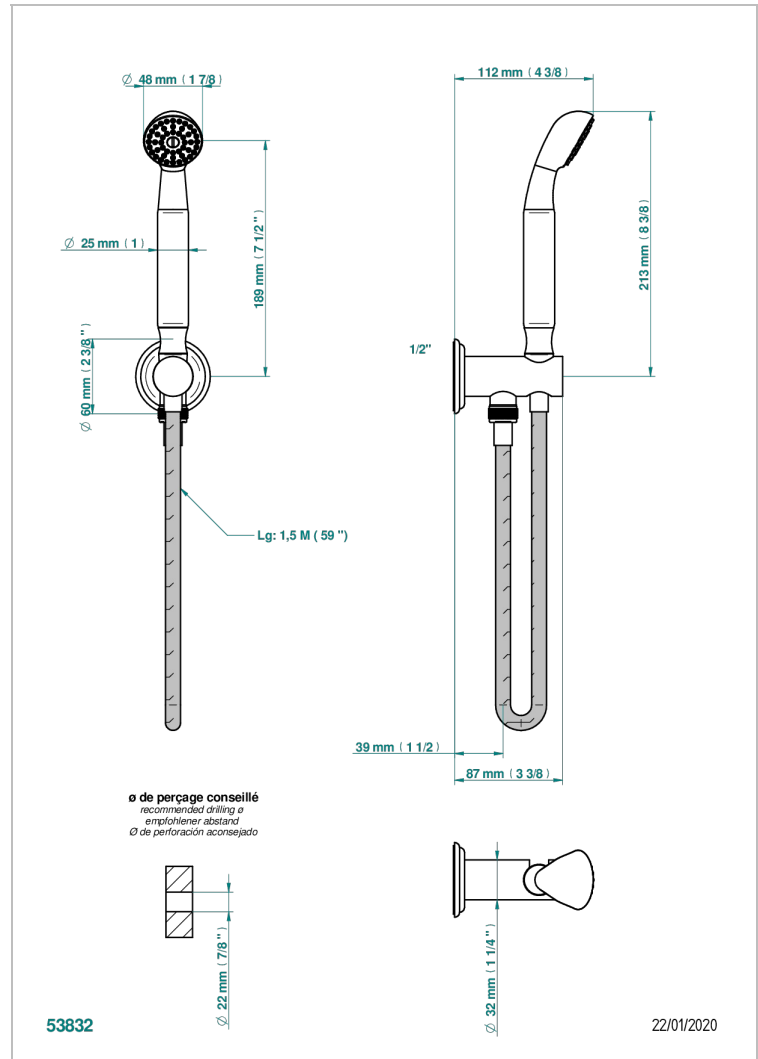

MARQUISE BLANC DECOR PLATINE

A7G-54/US

Sortie murale avec support douchette M 1/2 , flexible 1m50 et douchette de style - standard américain

THG[®]
PARIS

CARACTÉRISTIQUES

- Support douchette avec sortie intégrée
- Flexible métallique double agrafage 1,5 m
- Douchette en laiton avec tapis EasyClean, réducteur de débit et clapet anti-retour
- Raccordement aux standards US

SPÉCIFICATIONS TECHNIQUES

- Recommandé : 3 bars (max. 5 bars) - Advised : 43,5 psi (max. 72 psi)
- 9,5 l/min à 3 bars (2.5 gpm at 43.5 psi)

FINITIONS DISPONIBLES

Bronze clair - D01
Chromé - A02
Chromé / doré - G02
Chromé mat - C02
Doré brillant - F01
Doré mat - F07

Nickel brillant - B01
Nickel mat - C01
Noir mat céramique - D30
Or pâle - F30
Or pâle mat - F31
Pvd blush - H62

Pvd blush mat - H60
Pvd couleur bronze brown - F33
Pvd couleur bronze brown - mat - F34
Pvd couleur doré - H52
Pvd couleur doré mat - H53
Pvd couleur laiton - H49

Pvd couleur laiton mat - H50
Pvd couleur nickel - H55
Pvd couleur nickel mat - H56
Pvd graphite - H64
Pvd graphite mat - H65
Pvd umber - H66

Pvd umber mat - H67
Vieux cuivre rouge mat - H07
Vieux nickel - H28