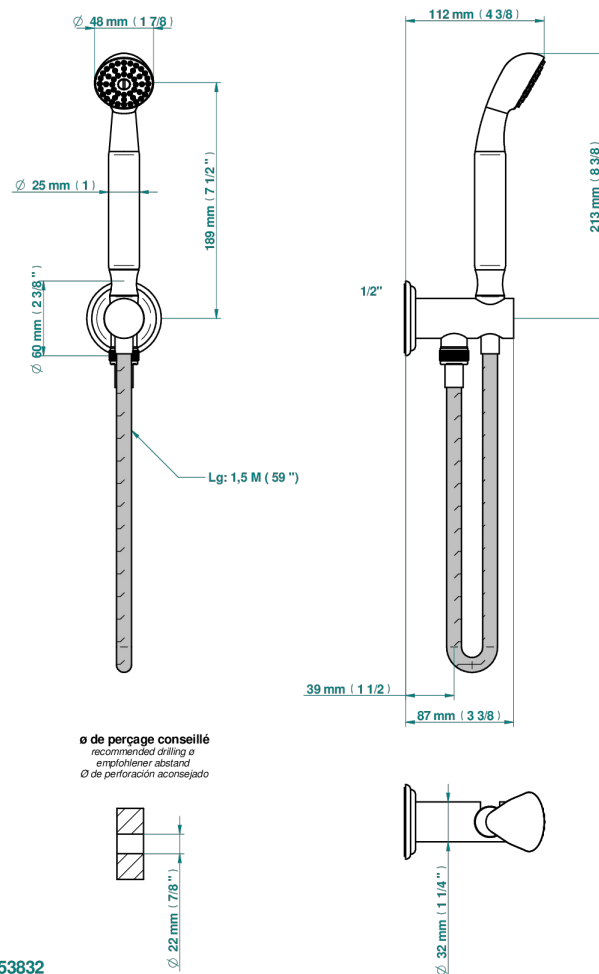

# ITHAQUE DECORACION EN PLATINO

A7B-54/US

Sortie murale avec support douchette M 1/2 , flexible 1m50 et douchette de style - standard américain

## CARACTERÍSTICAS

- Ithaque decoración en platino
- Sortie murale avec support douchette M 1/2 , flexible 1m50 et douchette de style - standard américain

## ESPECIFICACIONES TÉCNICAS

- Recommandé : 3 bars (max. 5 bars) - Advised : 43,5 psi (max. 72 psi)
- 9,5 l/min à 3 bars (2.5 gpm at 43.5 psi)

Níquel viejo - H28  
Pvd blush - H62  
Pvd blush mate - H60  
Pvd color latón - H49  
Pvd color latón mate - H50  
Pvd color níquel - H55

Pvd color níquel mate - H56  
Pvd color oro - H52  
Pvd color oro mate - H53  
Pvd grafito - H64  
Pvd grafito mate - H65  
Pvd marrón bronce - F33