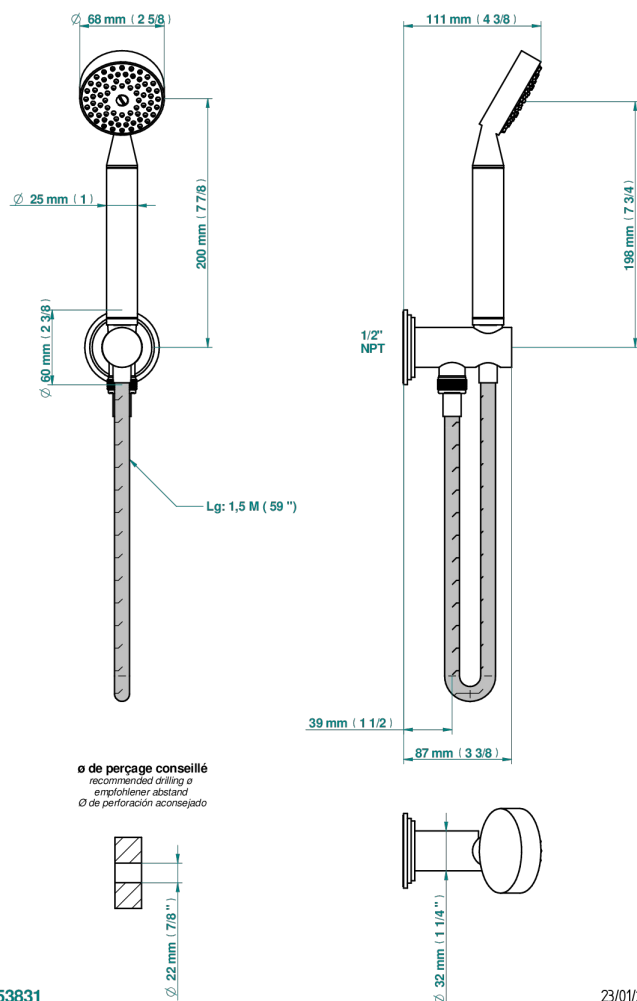

FAUBOURG METAL CON MANETAS

G2U-54/US

Sortie murale avec support douchette M 1/2 , flexible 1m50 et douchette de style - standard américain

CARACTERÍSTICAS

- Faubourg metal con manetas
- Sortie murale avec support douchette M 1/2 , flexible 1m50 et douchette de style - standard américain

ESPECIFICACIONES TÉCNICAS

- Recommandé : 3 bars (max. 5 bars) - Advised : 43,5 psi (max. 72 psi)
- 9,5 l/min à 3 bars (2.5 gpm at 43.5 psi)

ACABADOS DISPONIBLES

Cerámica negra mate - D30
Cromo - A02
Cromo / dorado - G02
Cromo mate - C02
Dorado - F01
Dorado mate - F07

Dorado pálido - F30
Dorado pálido mate (sin barniz) - F31
Natural smoked Brass - A13
Níquel - B01
Níquel mate - C01
Níquel viejo - H28

Pvd blush - H62
Pvd blush mate - H60
Pvd color latón - H49
Pvd color latón mate - H50
Pvd color níquel - H55
Pvd color níquel mate - H56

Pvd color oro - H52
Pvd color oro mate - H53
Pvd grafito - H64
Pvd grafito mate - H65
Pvd marrón bronce - F33
Pvd marrón bronce mate - F34

Pvd umber - H66
Pvd umber mate - H67