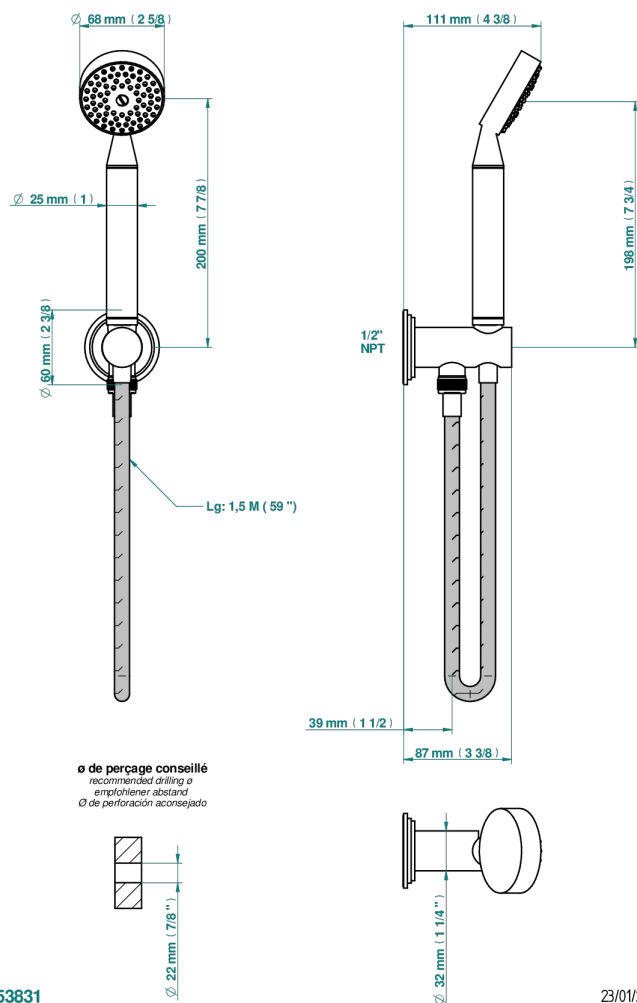

FRIVOLE A MANETTES

G2S-54/US

Sortie murale avec support douchette M 1/2 , flexible 1m50 et douchette de style - standard américain

THG[®]
PARIS

CARACTÉRISTIQUES

- Support douchette avec sortie intégrée
- Flexible métallique double agrafage 1,5 m
- Douchette en laiton avec tapis EasyClean, réducteur de débit et clapet anti-retour
- Raccordement aux standards US

SPÉCIFICATIONS TECHNIQUES

- Recommandé : 3 bars (max. 5 bars) - Advised : 43,5 psi (max. 72 psi)
- 9,5 l/min à 3 bars (2.5 gpm at 43.5 psi)

FINITIONS DISPONIBLES

Chromé - A02
Chromé / doré - G02
Chromé mat - C02
Doré brillant - F01
Doré mat - F07
Nickel brillant - B01

Nickel mat - C01
Noir mat céramique - D30
Or pâle - F30
Or pâle mat - F31
Pvd blush - H62
Pvd blush mat - H60

Pvd couleur bronze brown - F33
Pvd couleur bronze brown - mat - F34
Pvd couleur doré - H52
Pvd couleur doré mat - H53
Pvd couleur laiton - H49
Pvd couleur laiton mat - H50

Pvd couleur nickel - H55
Pvd couleur nickel mat - H56
Pvd graphite - H64
Pvd graphite mat - H65
Pvd umber - H66
Pvd umber mat - H67

Vieux nickel - H28