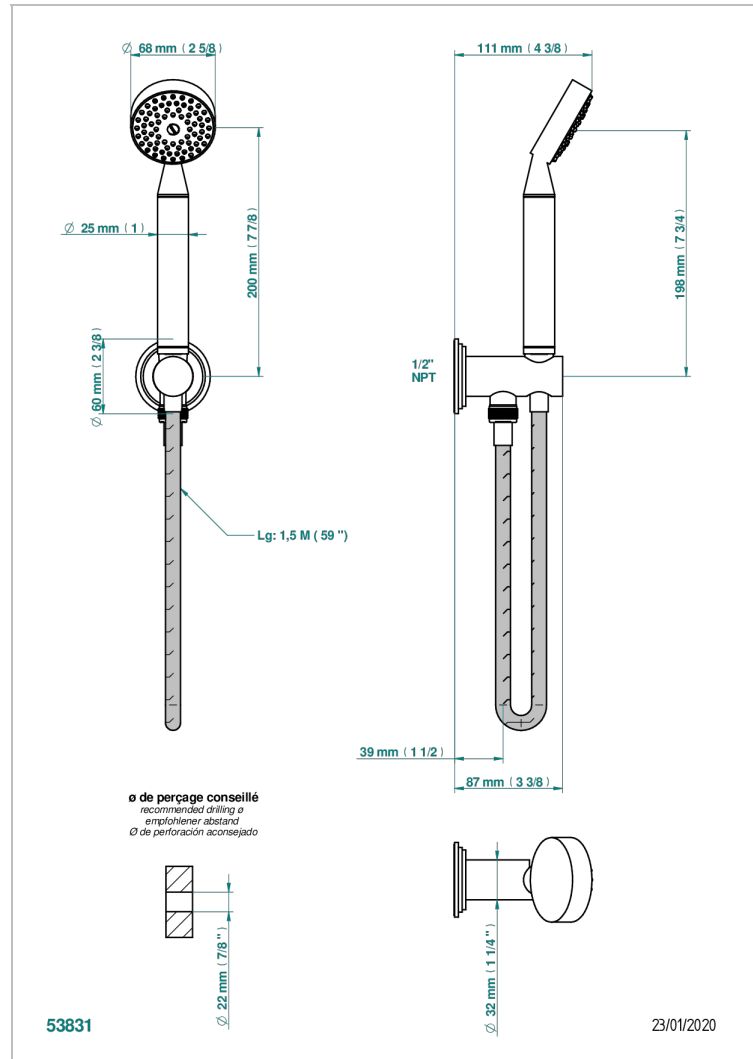

FRIVOLE CON MANETAS

G2S-54/US

THG[®]
PARIS

Sortie murale avec support douchette M 1/2 , flexible 1m50 et douchette de style - standard américain

CARACTERÍSTICAS

- Frivole con manetas
- Sortie murale avec support douchette M 1/2 , flexible 1m50 et douchette de style - standard américain

ESPECIFICACIONES TÉCNICAS

- Recommandé : 3 bars (max. 5 bars) - Advised : 43,5 psi (max. 72 psi)
- 9,5 l/min à 3 bars (2.5 gpm at 43.5 psi)

ACABADOS DISPONIBLES

Cerámica negra mate - D30
Cromo - A02
Cromo / dorado - G02
Cromo mate - C02
Dorado - F01
Dorado mate - F07