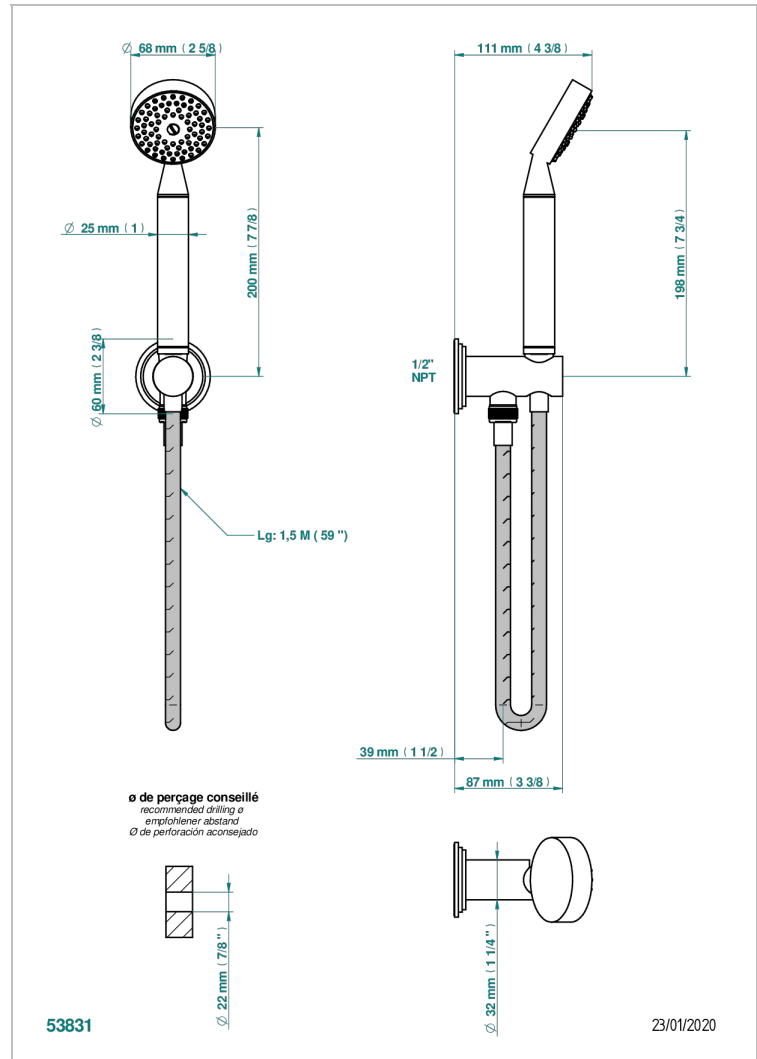

FROUFROU A MANETTES

G2P-54/US

Sortie murale avec support douchette M 1/2 , flexible 1m50 et douchette de style - standard américain

THG[®]
PARIS

CARACTÉRISTIQUES

- Support douchette avec sortie intégrée
- Flexible métallique double agrafage 1,5 m
- Douchette en laiton avec tapis Easyclean, réducteur de débit et clapet anti-retour
- Raccordement aux standards US

SPÉCIFICATIONS TECHNIQUES

- Recommandé : 3 bars (max. 5 bars) - Advised : 43,5 psi (max. 72 psi)
- 9,5 l/min à 3 bars (2.5 gpm at 43.5 psi)

FINITIONS DISPONIBLES

Chromé - A02
Chromé / doré - G02
Chromé mat - C02
Doré brillant - F01
Doré mat - F07
Nickel brillant - B01

Nickel mat - C01
Noir mat céramique - D30
Or pâle - F30
Or pâle mat - F31
Pvd blush - H62
Pvd blush mat - H60

Pvd couleur bronze brown - F33
Pvd couleur bronze brown - mat - F34
Pvd couleur doré - H52
Pvd couleur doré mat - H53
Pvd couleur laiton - H49
Pvd couleur laiton mat - H50

Pvd couleur nickel - H55
Pvd couleur nickel mat - H56
Pvd graphite - H64
Pvd graphite mat - H65
Pvd umber - H66
Pvd umber mat - H67

Vieux nickel - H28