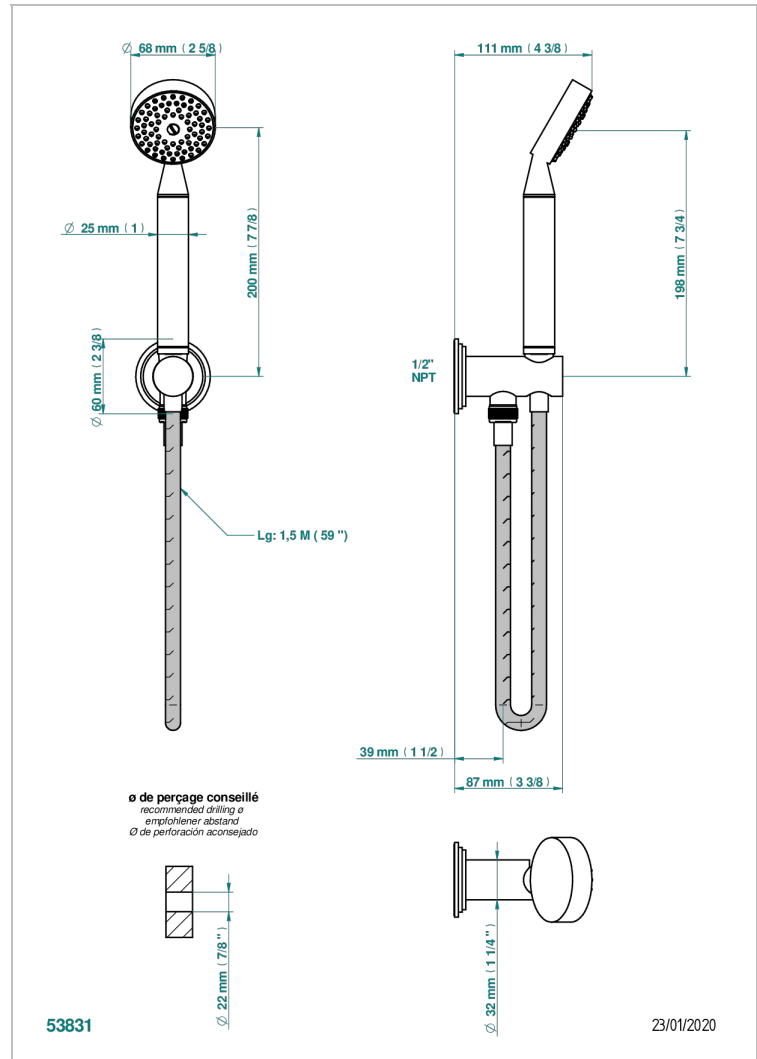

# FROUFROU CON MANETAS

G2P-54/US

Sortie murale avec support douchette M 1/2 , flexible 1m50 et douchette de style - standard américain

THG<sup>®</sup>  
PARIS

## CARACTERÍSTICAS

- Froufrou con manetas
- Sortie murale avec support douchette M 1/2 , flexible 1m50 et douchette de style - standard américain