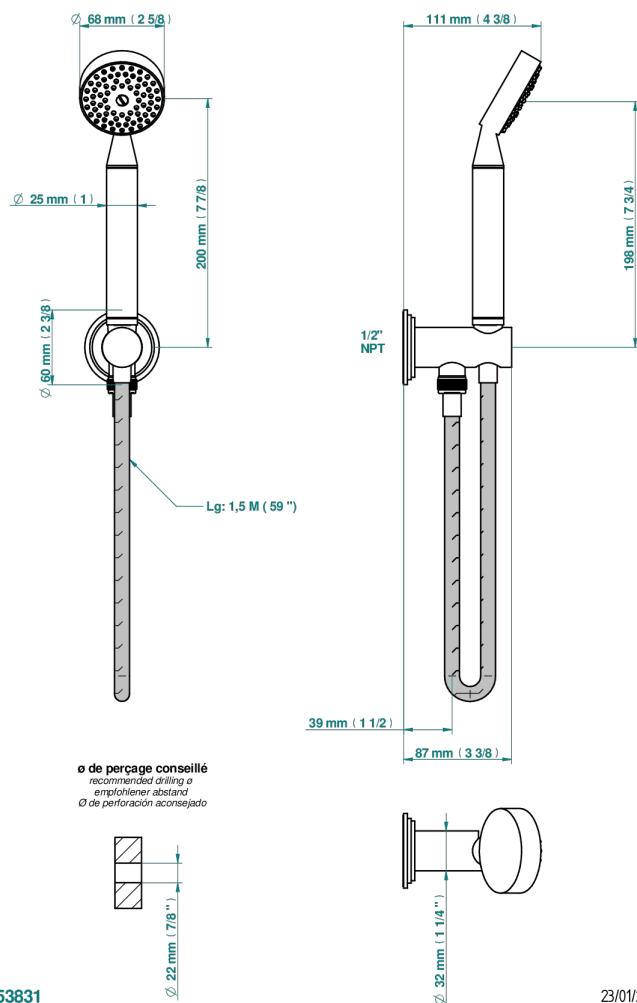

FAUBOURG PORCELAINE NOIRE A MANETTES

THG[®]
PARIS

G2M-54/US

Sortie murale avec support douchette M 1/2 , flexible 1m50 et douchette de style - standard américain

CARACTÉRISTIQUES

- Support douchette avec sortie intégrée
- Flexible métallique double agrafage 1,5 m
- Douchette en laiton avec tapis EasyClean, réducteur de débit et clapet anti-retour
- Raccordement aux standards US

SPÉCIFICATIONS TECHNIQUES

- Recommandé : 3 bars (max. 5 bars) - Advised : 43,5 psi (max. 72 psi)
- 9,5 l/min à 3 bars (2.5 gpm at 43.5 psi)

FINITIONS DISPONIBLES

Chromé - A02
Chromé / doré - G02
Chromé mat - C02
Doré brillant - F01
Doré mat - F07
Laiton fumé naturel - A13

Nickel brillant - B01
Nickel mat - C01
Noir mat céramique - D30
Or pâle - F30
Or pâle mat - F31
Pvd blush - H62

Pvd blush mat - H60
Pvd couleur bronze brown - F33
Pvd couleur bronze brown - mat - F34
Pvd couleur doré - H52
Pvd couleur doré mat - H53
Pvd couleur laiton - H49

Pvd couleur laiton mat - H50
Pvd couleur nickel - H55
Pvd couleur nickel mat - H56
Pvd graphite - H64
Pvd graphite mat - H65
Pvd umber - H66

Pvd umber mat - H67
Vieux nickel - H28