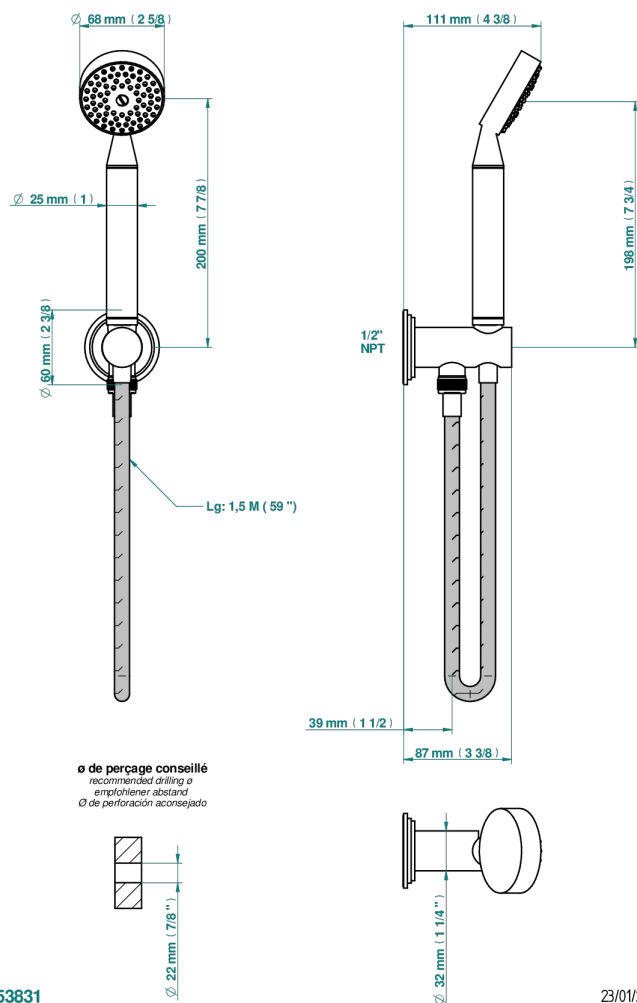

FAUBOURG PORCELANA NEGRA CON MANETAS

G2M-54/US

Sortie murale avec support douchette M 1/2 , flexible 1m50 et douchette de style - standard américain

CARACTERÍSTICAS

- Faubourg porcelana negra con manetas
- Sortie murale avec support douchette M 1/2 , flexible 1m50 et douchette de style - standard américain

ESPECIFICACIONES TÉCNICAS

- Recommandé : 3 bars (max. 5 bars) - Advised : 43,5 psi (max. 72 psi)
- 9,5 l/min à 3 bars (2.5 gpm at 43.5 psi)

ACABADOS DISPONIBLES

Cerámica negra mate - D30
Cromo - A02
Cromo / dorado - G02
Cromo mate - C02
Dorado - F01
Dorado mate - F07

Dorado pálido - F30
Dorado pálido mate (sin barniz) - F31
Natural smoked Brass - A13
Níquel - B01
Níquel mate - C01
Níquel viejo - H28

Pvd blush - H62
Pvd blush mate - H60
Pvd color latón - H49
Pvd color latón mate - H50
Pvd color níquel - H55
Pvd color níquel mate - H56

Pvd color oro - H52
Pvd color oro mate - H53
Pvd grafito - H64
Pvd grafito mate - H65
Pvd marrón bronce - F33
Pvd marrón bronce mate - F34

Pvd umber - H66
Pvd umber mate - H67