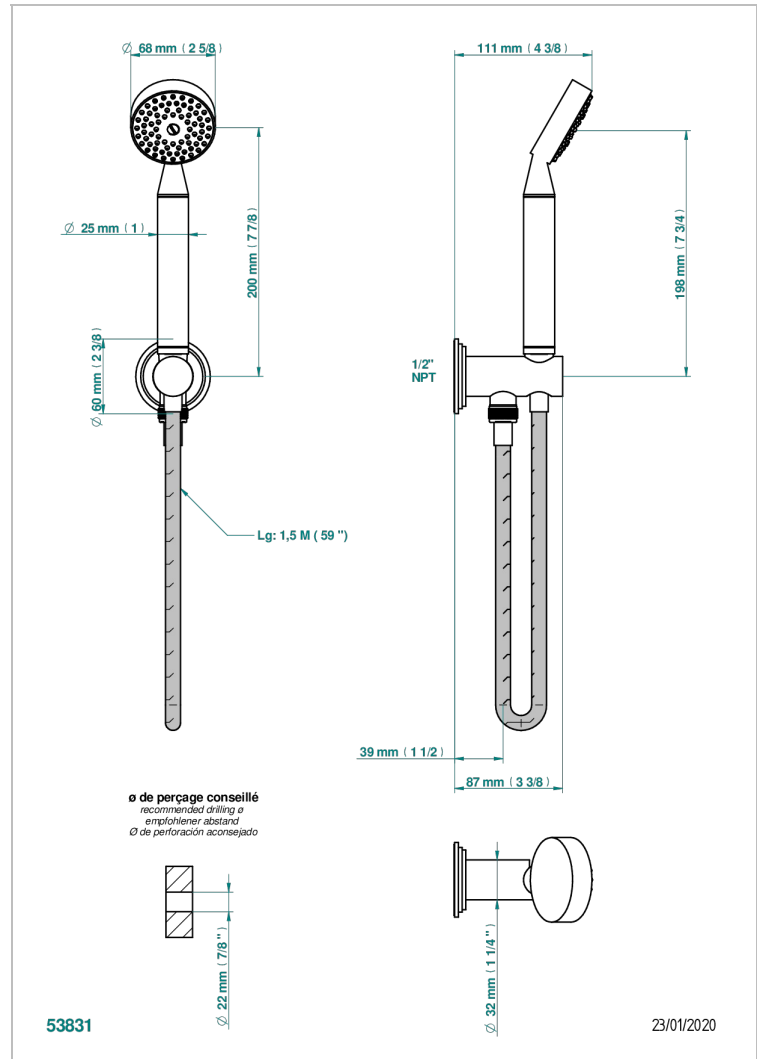

# FAUBOURG PORCELAINE NOIRE

G2L-54/US

Sortie murale avec support douchette M 1/2 , flexible 1m50 et douchette de style - standard américain

THG<sup>®</sup>  
PARIS

## CARACTÉRISTIQUES

- Support douchette avec sortie intégrée
- Flexible métallique double agrafage 1,5 m
- Douchette en laiton avec tapis Easyclean, réducteur de débit et clapet anti-retour
- Raccordement aux standards US