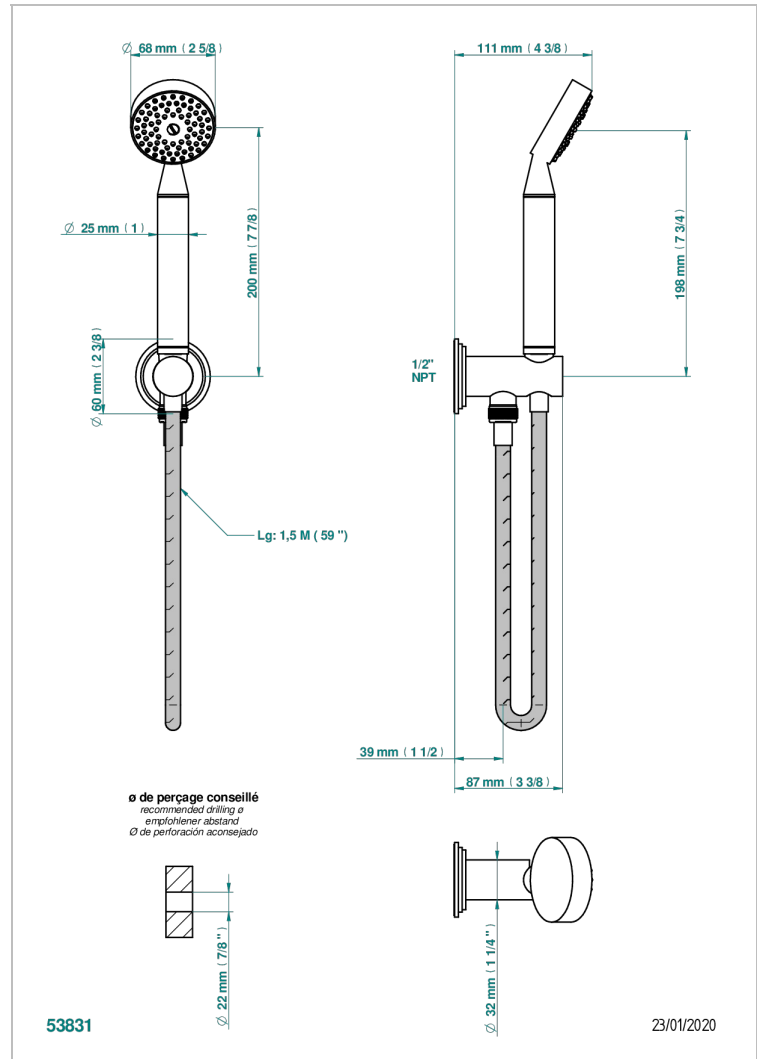

# FAUBOURG PORCELANA NEGRA

G2L-54/US

Sortie murale avec support douchette M 1/2 , flexible 1m50 et douchette de style - standard américain

THG<sup>®</sup>  
PARIS

## CARACTERÍSTICAS

- Faubourg porcelana negra
- Sortie murale avec support douchette M 1/2 , flexible 1m50 et douchette de style - standard américain