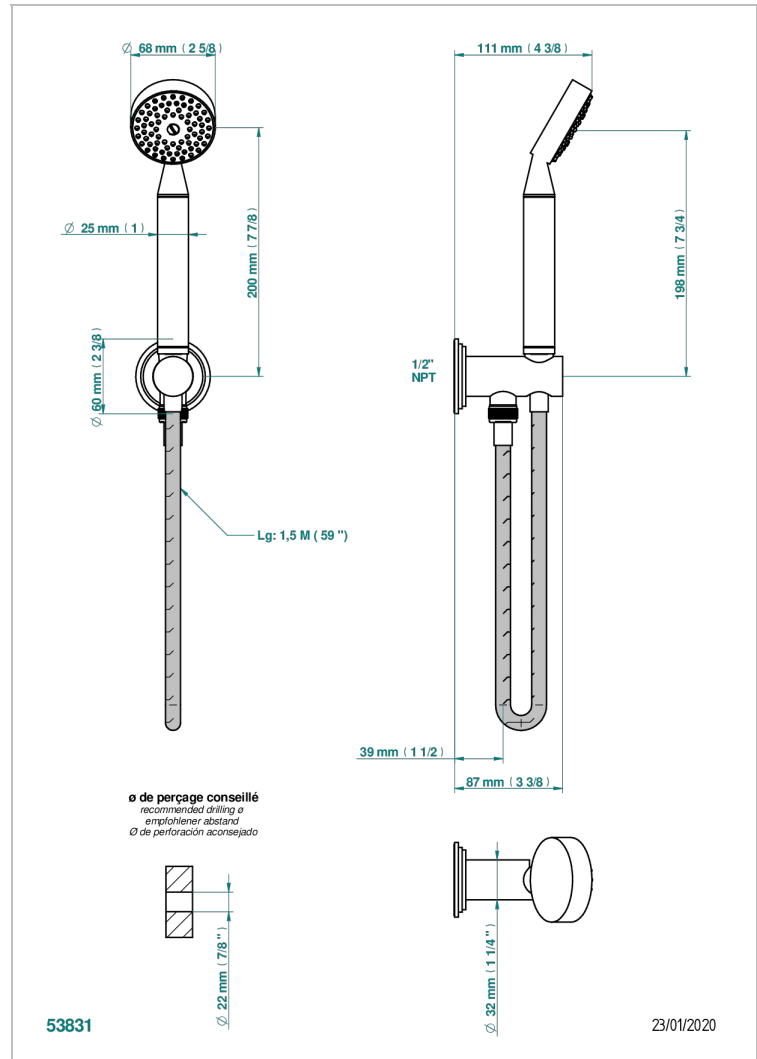

FAUBOURG PORCELANA BLANCA

G2K-54/US

Sortie murale avec support douchette M 1/2 , flexible 1m50 et douchette de style - standard américain

THG[®]
PARIS

CARACTERÍSTICAS

- Faubourg porcelana blanca
- Sortie murale avec support douchette M 1/2 , flexible 1m50 et douchette de style - standard américain

ESPECIFICACIONES TÉCNICAS

- Recommandé : 3 bars (max. 5 bars) - Advised : 43,5 psi (max. 72 psi)
- 9,5 l/min à 3 bars (2.5 gpm at 43.5 psi)

ACABADOS DISPONIBLES

Cerámica negra mate - D30
Cromo - A02
Cromo / dorado - G02
Cromo mate - C02
Dorado - F01
Dorado mate - F07