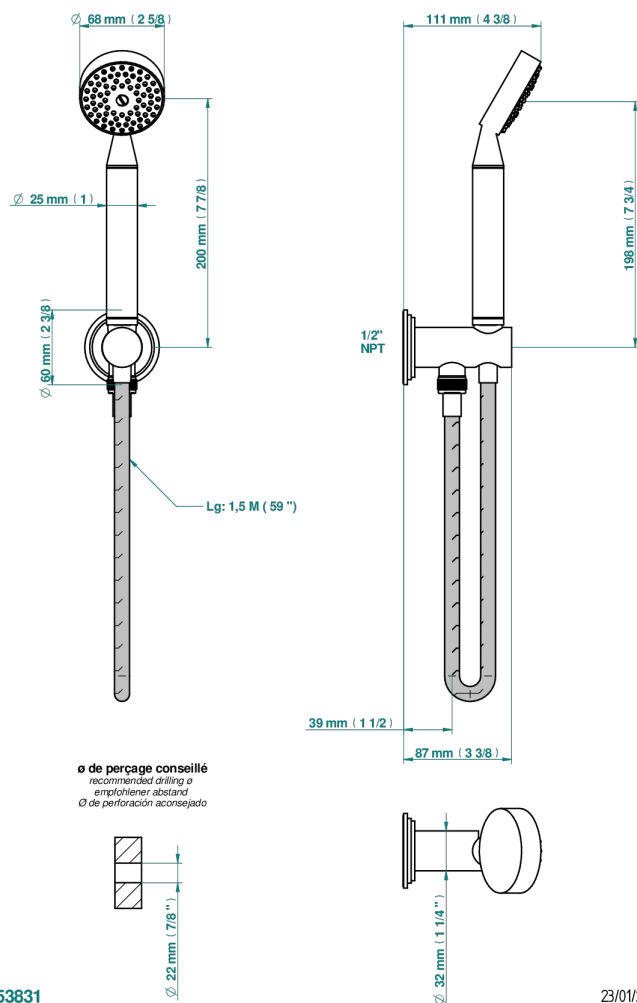

FAUBOURG PORCELAINE BLANCHE AMANETTES

G2J-54/US

Sortie murale avec support douchette M 1/2 , flexible 1m50 et douchette de style - standard américain

CARACTÉRISTIQUES

- Support douchette avec sortie intégrée
- Flexible métallique double agrafage 1,5 m
- Douchette en laiton avec tapis Easyclean, réducteur de débit et clapet anti-retour
- Raccordement aux standards US

SPECIFICATIONS TECHNIQUES

- Recommandé : 3 bars (max. 5 bars) - Advised : 43,5 psi (max. 72 psi)
- 9,5 l/min à 3 bars (2.5 gpm at 43.5 psi)

FINITIONS DISPONIBLES

Chromé - A02
Chromé / doré - G02
Chromé mat - C02
Doré brillant - F01
Doré mat - F07
Laiton fumé naturel - A13

Nickel brillant - B01
Nickel mat - C01
Noir mat céramique - D30
Or pâle - F30
Or pâle mat - F31
Pvd blush - H62

Pvd blush mat - H60
Pvd couleur bronze brown - F33
Pvd couleur bronze brown - mat - F34
Pvd couleur doré - H52
Pvd couleur doré mat - H53
Pvd couleur laiton - H49

Pvd couleur laiton mat - H50
Pvd couleur nickel - H55
Pvd couleur nickel mat - H56
Pvd graphite - H64
Pvd graphite mat - H65
Pvd umber - H66

Pvd umber mat - H67
Vieux nickel - H28