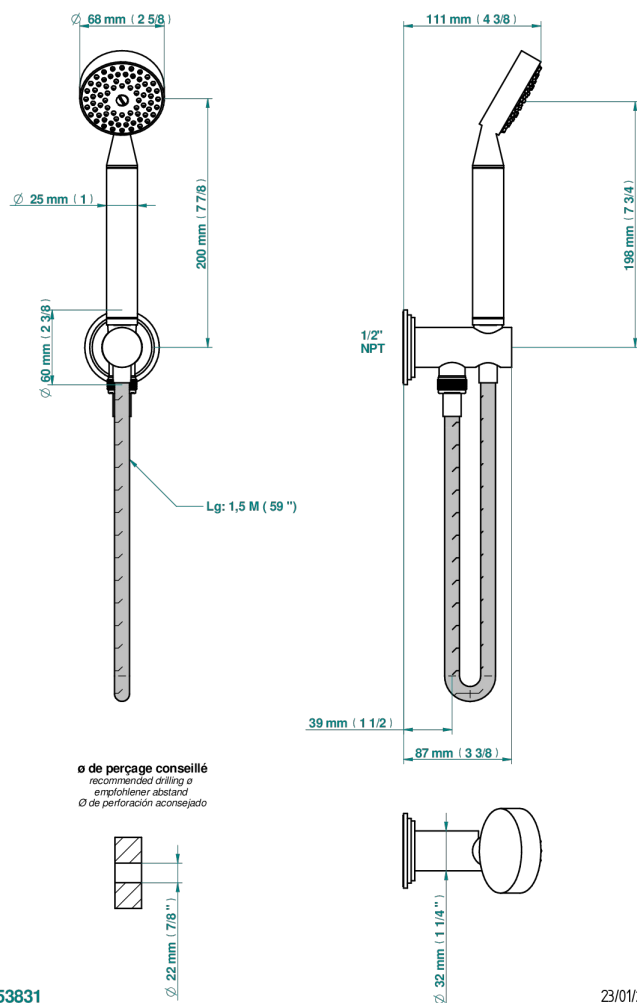

# FAUBOURG PORCELANA BLANCA CON MANETAS

G2J-54/US

Sortie murale avec support douchette M 1/2 , flexible 1m50 et douchette de style - standard américain

## CARACTERÍSTICAS

- Faubourg porcelana blanca con manetas
- Sortie murale avec support douchette M 1/2 , flexible 1m50 et douchette de style - standard américain

## ESPECIFICACIONES TÉCNICAS

- Recommandé : 3 bars (max. 5 bars) - Advised : 43,5 psi (max. 72 psi)
- 9,5 l/min à 3 bars (2.5 gpm at 43.5 psi)