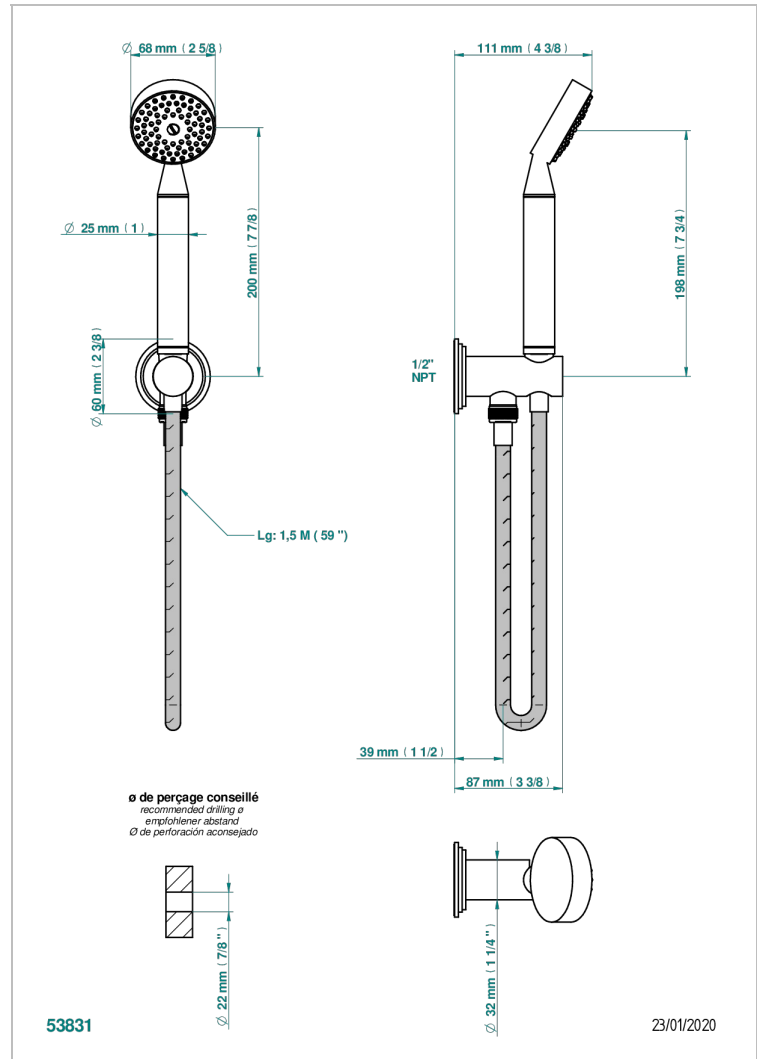

LE 9 NERO MARQUINA

G2I-54/US

THG[®]
PARIS

Sortie murale avec support douchette M 1/2 , flexible 1m50 et douchette de style - standard américain

CARACTERÍSTICAS

- Le 9 Nero Marquina
- Sortie murale avec support douchette M 1/2 , flexible 1m50 et douchette de style - standard américain

ESPECIFICACIONES TÉCNICAS

- Recommandé : 3 bars (max. 5 bars) - Advised : 43,5 psi (max. 72 psi)
- 9,5 l/min à 3 bars (2.5 gpm at 43.5 psi)

ACABADOS DISPONIBLES

Cerámica negra mate - D30
Cromo - A02
Cromo / dorado - G02
Cromo mate - C02
Dorado - F01
Dorado mate - F07