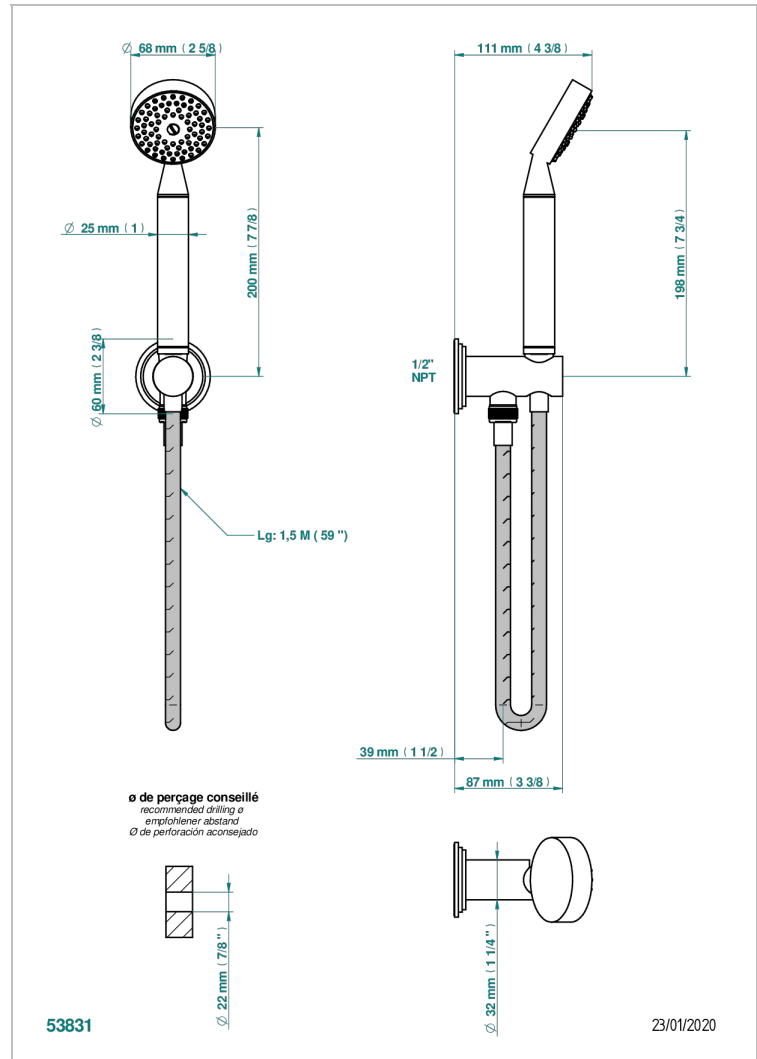

LE 9 HOWLITE

G2H-54/US

Sortie murale avec support douchette M 1/2 , flexible 1m50 et douchette de style - standard américain

THG[®]
PARIS

CARACTÉRISTIQUES

- Le 9 Howlite
- Sortie murale avec support douchette M 1/2 , flexible 1m50 et douchette de style - standard américain

SPÉCIFICATIONS TECHNIQUES

- Recommandé : 3 bars (max. 5 bars) - Advised : 43,5 psi (max. 72 psi)
- 9,5 l/min à 3 bars (2.5 gpm at 43.5 psi)

FINITIONS DISPONIBLES

Chromé - A02
Chromé / doré - G02
Chromé mat - C02
Doré brillant - F01
Doré mat - F07
Laiton fumé naturel - A13

Nickel brillant - B01
Nickel mat - C01
Noir mat céramique - D30
Or pâle - F30
Or pâle mat - F31
Pvd blush - H62

Pvd blush mat - H60
Pvd couleur bronze brown - F33
Pvd couleur bronze brown - mat - F34
Pvd couleur doré - H52
Pvd couleur doré mat - H53
Pvd couleur laiton - H49

Pvd couleur laiton mat - H50
Pvd couleur nickel - H55
Pvd couleur nickel mat - H56
Pvd graphite - H64
Pvd graphite mat - H65
Pvd umber - H66

Pvd umber mat - H67
Vieux nickel - H28