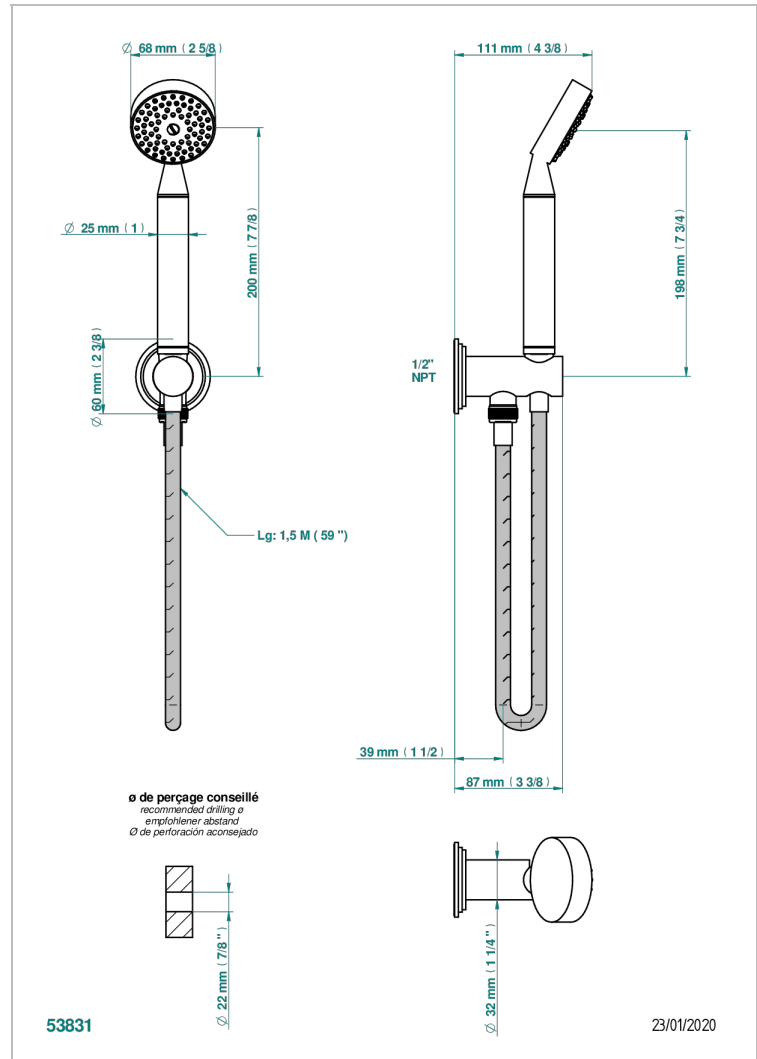

LE 9 HOWLITE

G2H-54/US

Sortie murale avec support douchette M 1/2 , flexible 1m50 et douchette de style - standard américain

THG[®]
PARIS

CARACTERÍSTICAS

- Le 9 Howlite
- Sortie murale avec support douchette M 1/2 , flexible 1m50 et douchette de style - standard américain

ESPECIFICACIONES TÉCNICAS

- Recommandé : 3 bars (max. 5 bars) - Advised : 43,5 psi (max. 72 psi)
- 9,5 l/min à 3 bars (2.5 gpm at 43.5 psi)

ACABADOS DISPONIBLES

Cerámica negra mate - D30
Cromo - A02
Cromo / dorado - G02
Cromo mate - C02
Dorado - F01
Dorado mate - F07