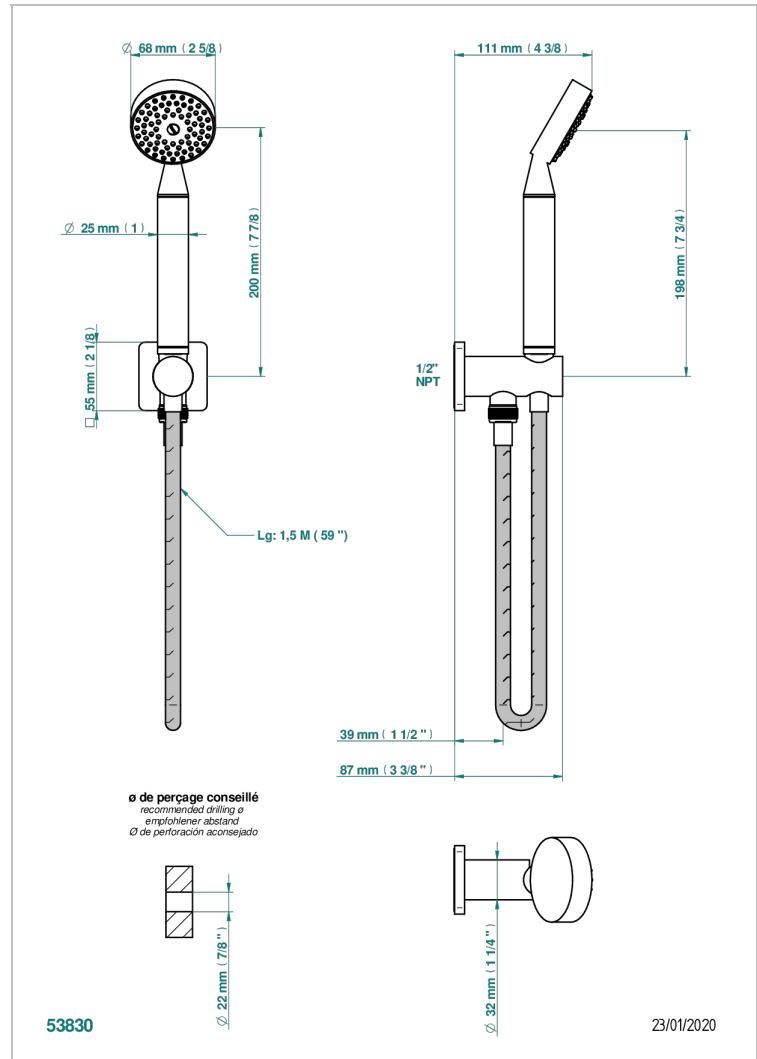

PROFIL ONYX NOIR

A6N-54/US

Sortie murale avec support douchette M 1/2 , flexible 1m50 et douchette de style - standard américain

THG[®]
PARIS

CARACTÉRISTIQUES

- Support douchette avec sortie intégrée
- Flexible métallique double agrafage 1,5 m
- Douchette en laiton avec tapis EasyClean, réducteur de débit et clapet anti-retour
- Raccordement aux standards US

SPECIFICATIONS TECHNIQUES

- Recommandé : 3 bars (max. 5 bars) - Advised : 43,5 psi (max. 72 psi)
- 9,5 l/min à 3 bars (2.5 gpm at 43.5 psi)

FINITIONS DISPONIBLES

Bronze clair - D01
Chromé - A02
Chromé / doré - G02
Chromé mat - C02
Doré brillant - F01
Doré mat - F07

Nickel brillant - B01
Nickel mat - C01
Noir mat céramique - D30
Or pâle - F30
Or pâle mat - F31
Pvd blush - H62

Pvd blush mat - H60
Pvd couleur bronze brown - F33
Pvd couleur bronze brown - mat - F34
Pvd couleur doré - H52
Pvd couleur doré mat - H53
Pvd couleur laiton - H49