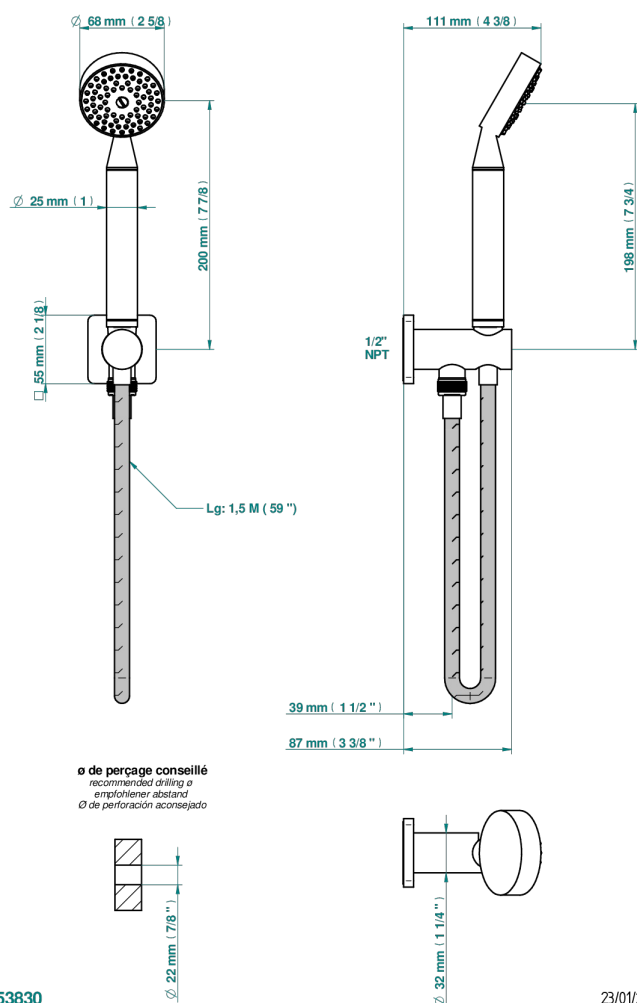

PROFIL LALIQUE CRISTAL CLARO CON MANETAS

A6H-54/US

Sortie murale avec support douchette M 1/2 , flexible 1m50 et douchette de style - standard américain

CARACTERÍSTICAS

- Profil Lalique cristal claro con manetas
- Sortie murale avec support douchette M 1/2 , flexible 1m50 et douchette de style - standard américain

ESPECIFICACIONES TÉCNICAS

- Recommandé : 3 bars (max. 5 bars) - Advised : 43,5 psi (max. 72 psi)
- 9,5 l/min à 3 bars (2.5 gpm at 43.5 psi)

ACABADOS DISPONIBLES

Bronce claro - D01
Cerámica negra mate - D30
Cobre viejo mate - H07
Cromo - A02
Cromo / dorado - G02
Cromo mate - C02

Dorado - F01
Dorado mate - F07
Dorado pálido - F30
Dorado pálido mate (sin barniz) - F31
Níquel - B01
Níquel mate - C01

Níquel viejo - H28
Pvd blush - H62
Pvd blush mate - H60
Pvd color latón - H49
Pvd color latón mate - H50
Pvd color níquel - H55