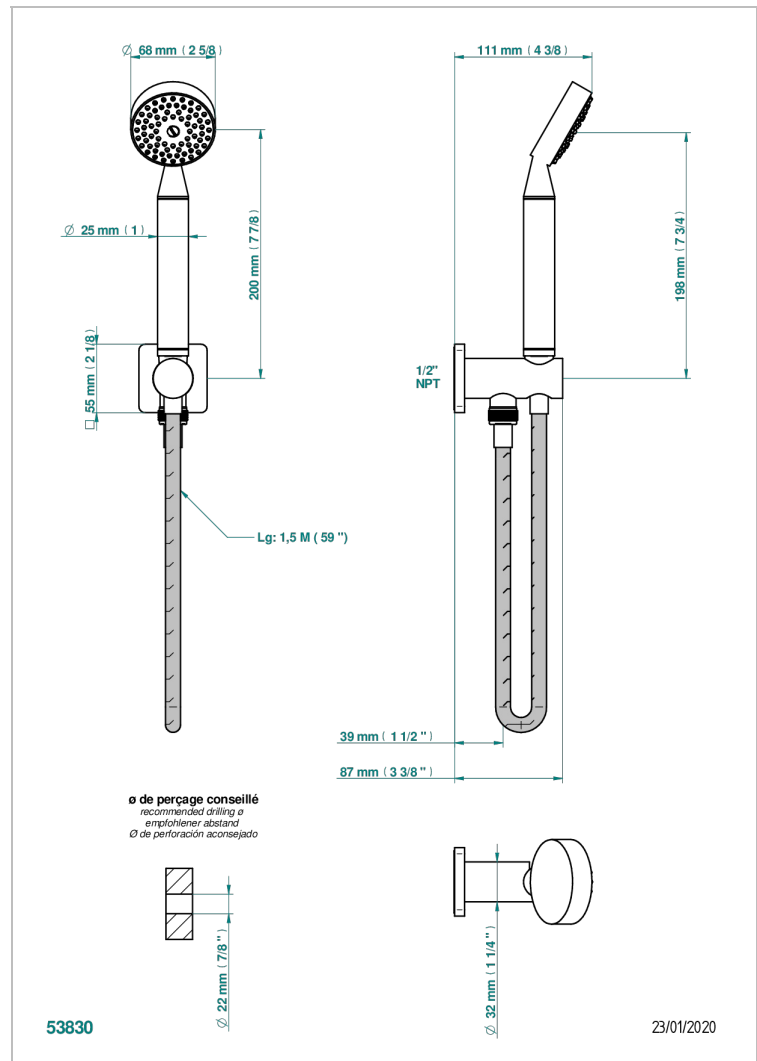

# PROFIL LALIQUE CRISTAL CLAIR

A6G-54/US

THG<sup>®</sup>  
PARIS

Sortie murale avec support douchette M 1/2 , flexible 1m50 et douchette de style - standard américain

## CARACTÉRISTIQUES

- Support douchette avec sortie intégrée
- Flexible métallique double agrafage 1,5 m
- Douchette en laiton avec tapis EasyClean, réducteur de débit et clapet anti-retour
- Raccordement aux standards US