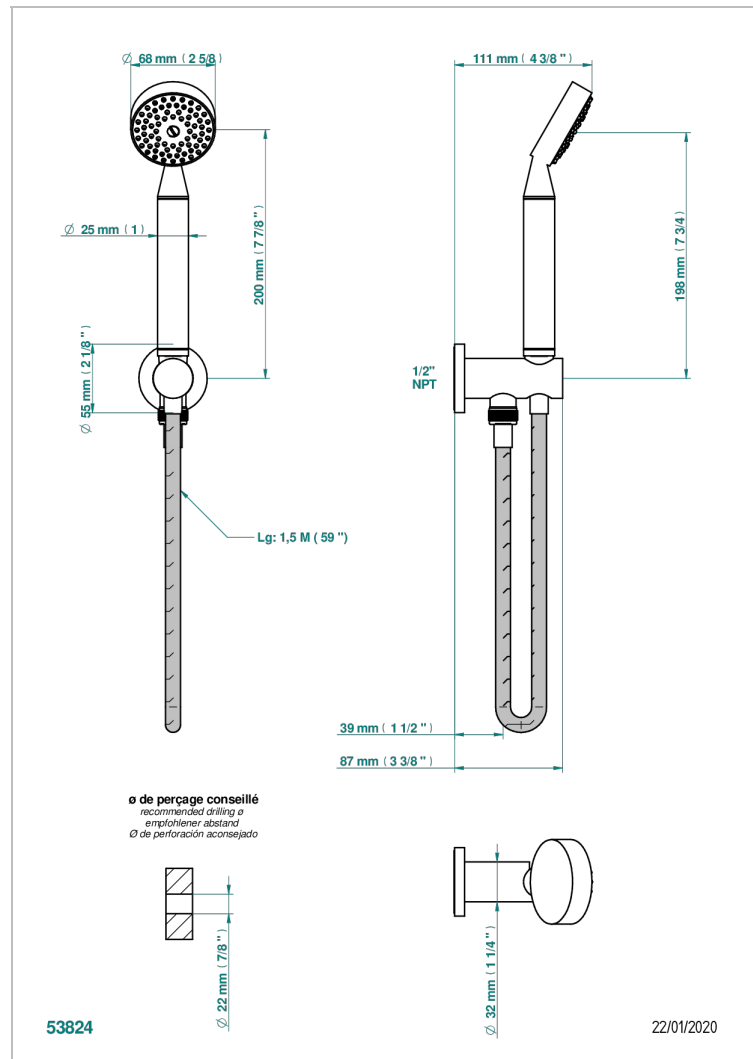

DIPLOMATE BAGUES TORSADEES

U4C-54/US

THG[®]
PARIS

Sortie murale avec support douchette M 1/2 , flexible 1m50 et douchette de style - standard américain

CARACTÉRISTIQUES

- Support douchette avec sortie intégrée
- Flexible métallique double agrafage 1,5 m
- Douchette en laiton avec tapis EasyClean, réducteur de débit et clapet anti-retour
- Raccordement aux standards US

SPECIFICATIONS TECHNIQUES

- Recommandé : 3 bars (max. 5 bars) - Advised : 43,5 psi (max. 72 psi)
- 9,5 l/min à 3 bars (2.5 gpm at 43.5 psi)

FINITIONS DISPONIBLES

Bronze clair - D01
Chromé - A02
Chromé / doré - G02
Chromé mat - C02
Doré brillant - F01
Doré mat - F07

Nickel brillant - B01
Nickel mat - C01
Noir mat céramique - D30
Or pâle - F30
Or pâle mat - F31
Pvd blush - H62

Pvd blush mat - H60
Pvd couleur bronze brown - F33
Pvd couleur bronze brown - mat - F34
Pvd couleur doré - H52
Pvd couleur doré mat - H53
Pvd couleur laiton - H49

Pvd couleur laiton mat - H50
Pvd couleur nickel - H55
Pvd couleur nickel mat - H56
Pvd graphite - H64
Pvd graphite mat - H65
Pvd umber - H66

Pvd umber mat - H67
Vieux cuivre rouge mat - H07
Vieux nickel - H28