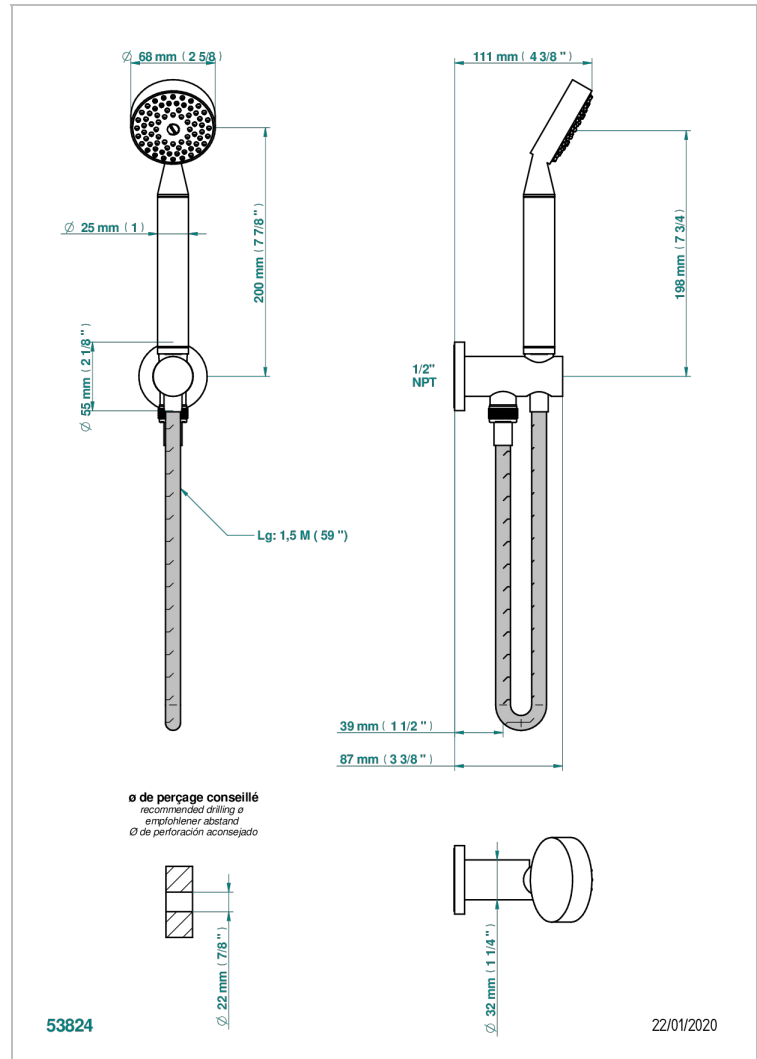

# DIPLOMATE ANILLO TRENZADO

U4C-54/US

Sortie murale avec support douchette M 1/2 , flexible 1m50 et douchette de style - standard américain

THG<sup>®</sup>  
PARIS

## CARACTERÍSTICAS

- Diplomate anillo trenzado
- Sortie murale avec support douchette M 1/2 , flexible 1m50 et douchette de style - standard américain