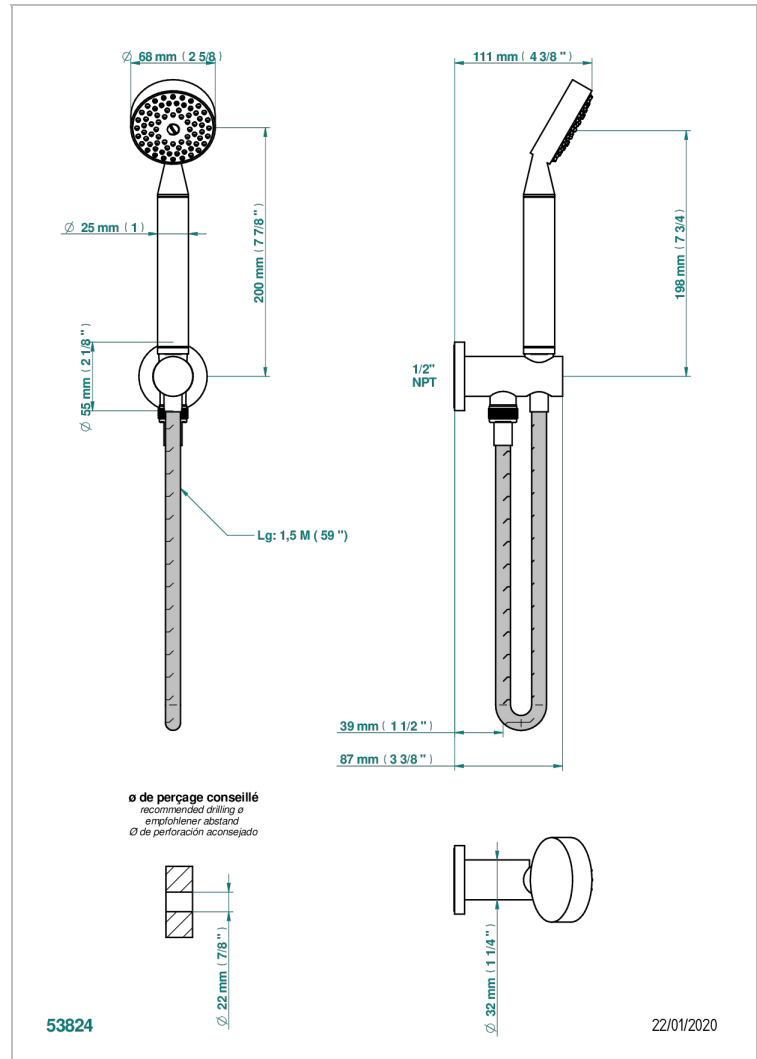

DIPLOMATE BAGUES ANNELEES

U4B-54/US

Sortie murale avec support douchette M 1/2 , flexible 1m50 et douchette de style - standard américain

THG[®]
PARIS

CARACTÉRISTIQUES

- Support douchette avec sortie intégrée
- Flexible métallique double agrafage 1,5 m
- Douchette en laiton avec tapis EasyClean, réducteur de débit et clapet anti-retour
- Raccordement aux standards US

SPECIFICATIONS TECHNIQUES

- Recommandé : 3 bars (max. 5 bars) - Advised : 43,5 psi (max. 72 psi)
- 9,5 l/min à 3 bars (2.5 gpm at 43.5 psi)

FINITIONS DISPONIBLES

Bronze clair - D01
Chromé - A02
Chromé / doré - G02
Chromé mat - C02
Doré brillant - F01
Doré mat - F07

Nickel brillant - B01
Nickel mat - C01
Noir mat céramique - D30
Or pâle - F30
Or pâle mat - F31
Pvd blush - H62

Pvd blush mat - H60
Pvd couleur bronze brown - F33
Pvd couleur bronze brown - mat - F34
Pvd couleur doré - H52
Pvd couleur doré mat - H53
Pvd couleur laiton - H49

Pvd couleur laiton mat - H50
Pvd couleur nickel - H55
Pvd couleur nickel mat - H56
Pvd graphite - H64
Pvd graphite mat - H65
Pvd umber - H66

Pvd umber mat - H67
Vieux cuivre rouge mat - H07
Vieux nickel - H28