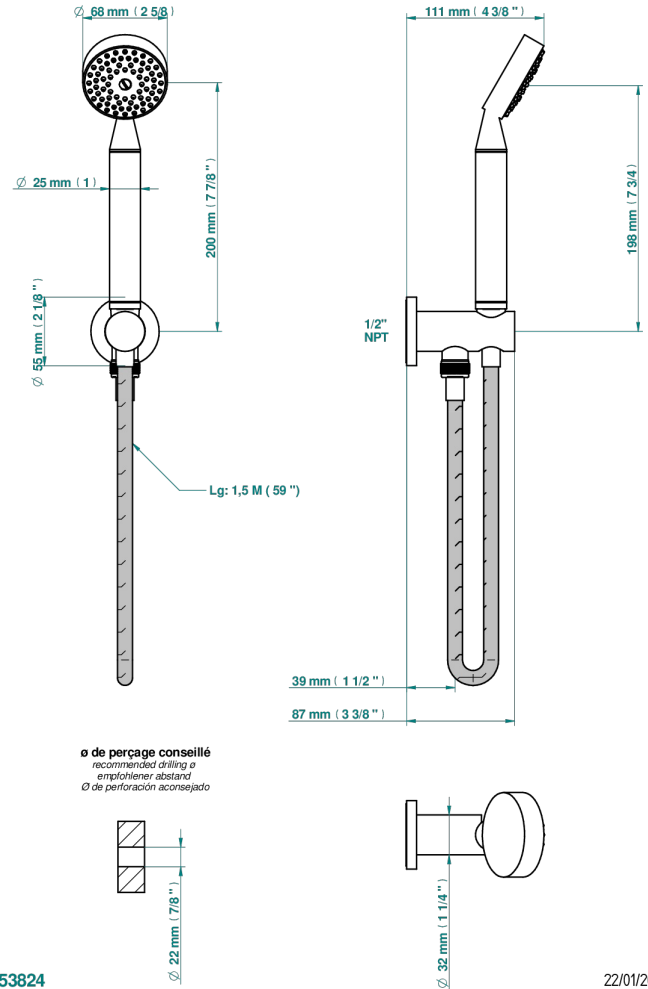

DIPLOMATE ANILLO ANILLADO

U4B-54/US

THG[®]
PARIS

Sortie murale avec support douchette M 1/2 , flexible 1m50 et douchette de style - standard américain

CARACTERÍSTICAS

- Diplomate anillo anillado
- Sortie murale avec support douchette M 1/2 , flexible 1m50 et douchette de style - standard américain

ESPECIFICACIONES TÉCNICAS

- Recommandé : 3 bars (max. 5 bars) - Advised : 43,5 psi (max. 72 psi)
- 9,5 l/min à 3 bars (2.5 gpm at 43.5 psi)

ACABADOS DISPONIBLES

Bronce claro - D01
Cerámica negra mate - D30
Cobre viejo mate - H07
Cromo - A02
Cromo / dorado - G02
Cromo mate - C02

Dorado - F01
Dorado mate - F07
Dorado pálido - F30
Dorado pálido mate (sin barniz) - F31
Níquel - B01
Níquel mate - C01

Níquel viejo - H28
Pvd blush - H62
Pvd blush mate - H60
Pvd color latón - H49
Pvd color latón mate - H50
Pvd color níquel - H55

Pvd color níquel mate - H56
Pvd color oro - H52
Pvd color oro mate - H53
Pvd grafito - H64
Pvd grafito mate - H65
Pvd marrón bronce - F33

Pvd marrón bronce mate - F34
Pvd umber - H66
Pvd umber mate - H67