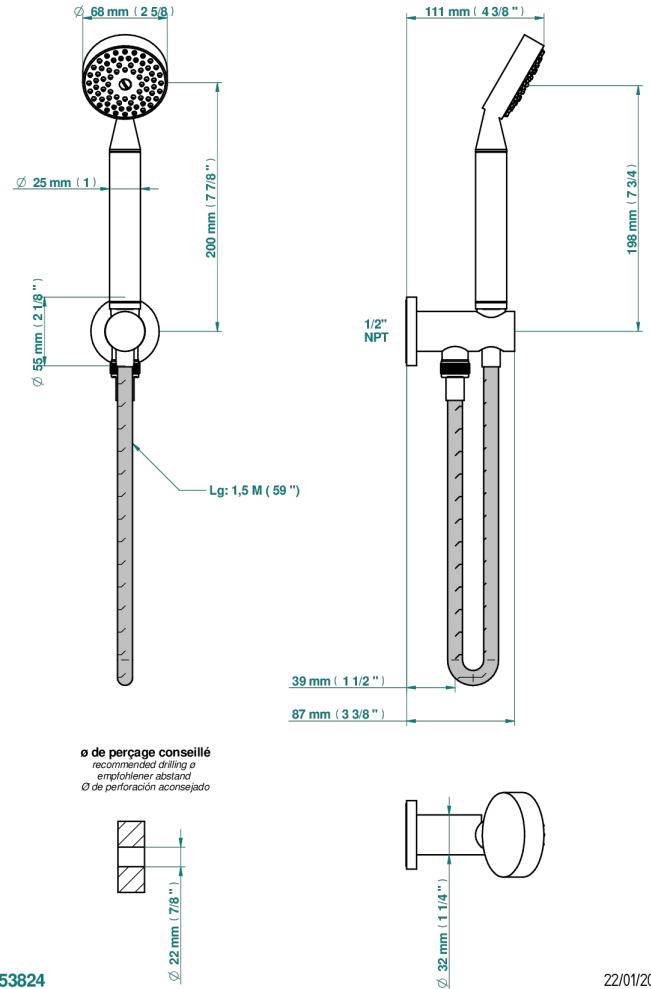

# DIPLOMATE BAGUES LISSES

U4A-54/US

THG<sup>®</sup>  
PARIS

Sortie murale avec support douchette M 1/2 , flexible 1m50 et douchette de style - standard américain

## CARACTÉRISTIQUES

- Support douchette avec sortie intégrée
- Flexible métallique double agrafage 1,5 m
- Douchette en laiton avec tapis EasyClean, réducteur de débit et clapet anti-retour
- Raccordement aux standards US

## SPECIFICATIONS TECHNIQUES

- Recommandé : 3 bars (max. 5 bars) - Advised : 43,5 psi (max. 72 psi)
- 9,5 l/min à 3 bars (2.5 gpm at 43.5 psi)

## FINITIONS DISPONIBLES

Bronze clair - D01  
Chromé - A02  
Chromé / doré - G02  
Chromé mat - C02  
Doré brillant - F01  
Doré mat - F07

Nickel brillant - B01  
Nickel mat - C01  
Noir mat céramique - D30  
Or pâle - F30  
Or pâle mat - F31  
Pvd blush - H62