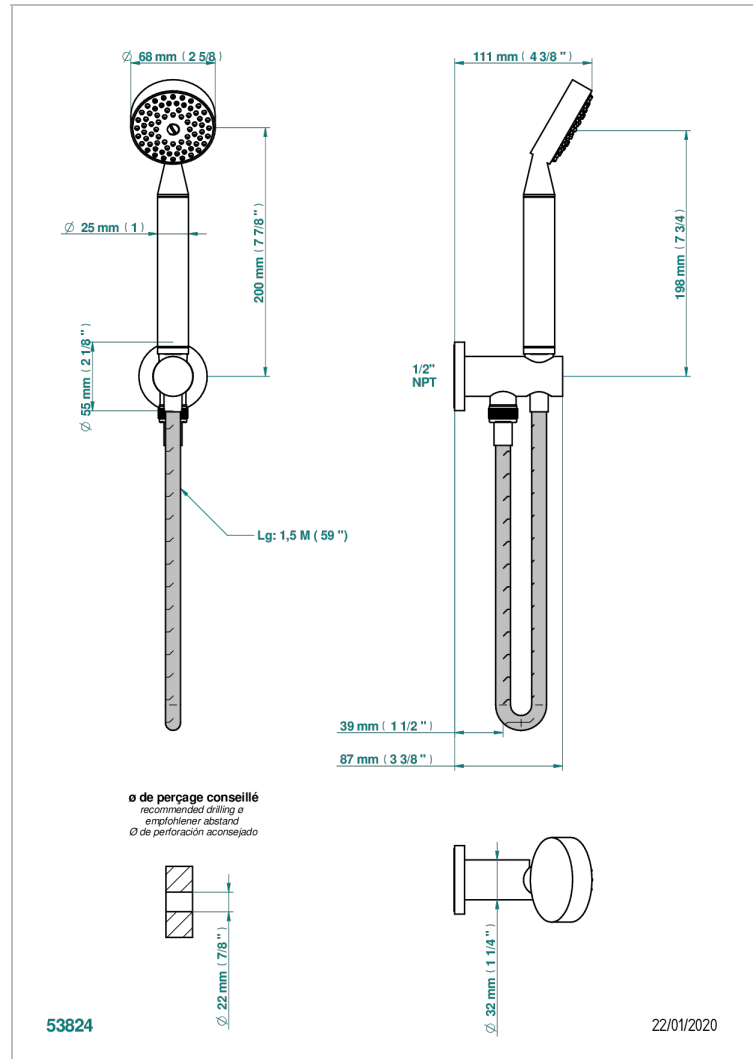

# DIPLOMATE ANILLO LISO

U4A-54/US

THG<sup>®</sup>  
PARIS

Sortie murale avec support douchette M 1/2 , flexible 1m50 et douchette de style - standard américain

## CARACTERÍSTICAS

- Diplomate anillo liso
- Sortie murale avec support douchette M 1/2 , flexible 1m50 et douchette de style - standard américain