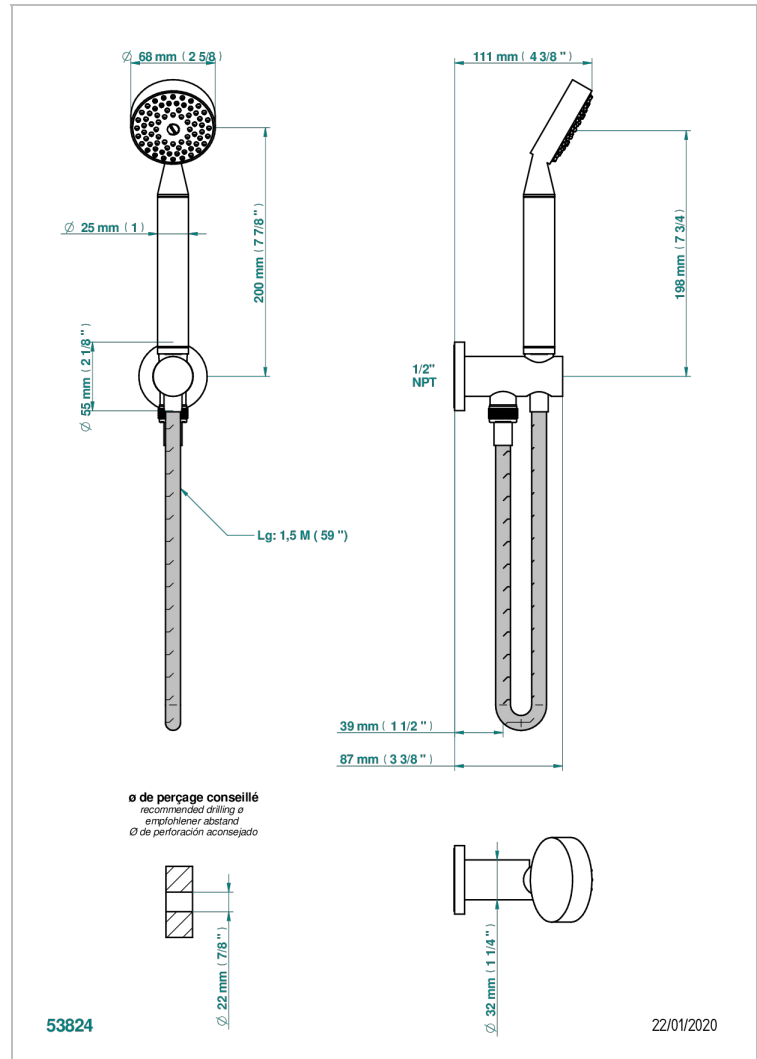

SPIRIT A MANETTES

G58-54/US

Sortie murale avec support douchette M 1/2 , flexible 1m50 et douchette de style - standard américain

THG[®]
PARIS

CARACTÉRISTIQUES

- Support douchette avec sortie intégrée
- Flexible métallique double agrafage 1,5 m
- Douchette en laiton avec tapis EasyClean, réducteur de débit et clapet anti-retour
- Raccordement aux standards US

SPECIFICATIONS TECHNIQUES

- Recommandé : 3 bars (max. 5 bars) - Advised : 43,5 psi (max. 72 psi)
- 9,5 l/min à 3 bars (2.5 gpm at 43.5 psi)

FINITIONS DISPONIBLES

Bronze clair - D01
Chromé - A02
Chromé / doré - G02
Chromé mat - C02
Doré brillant - F01
Doré mat - F07