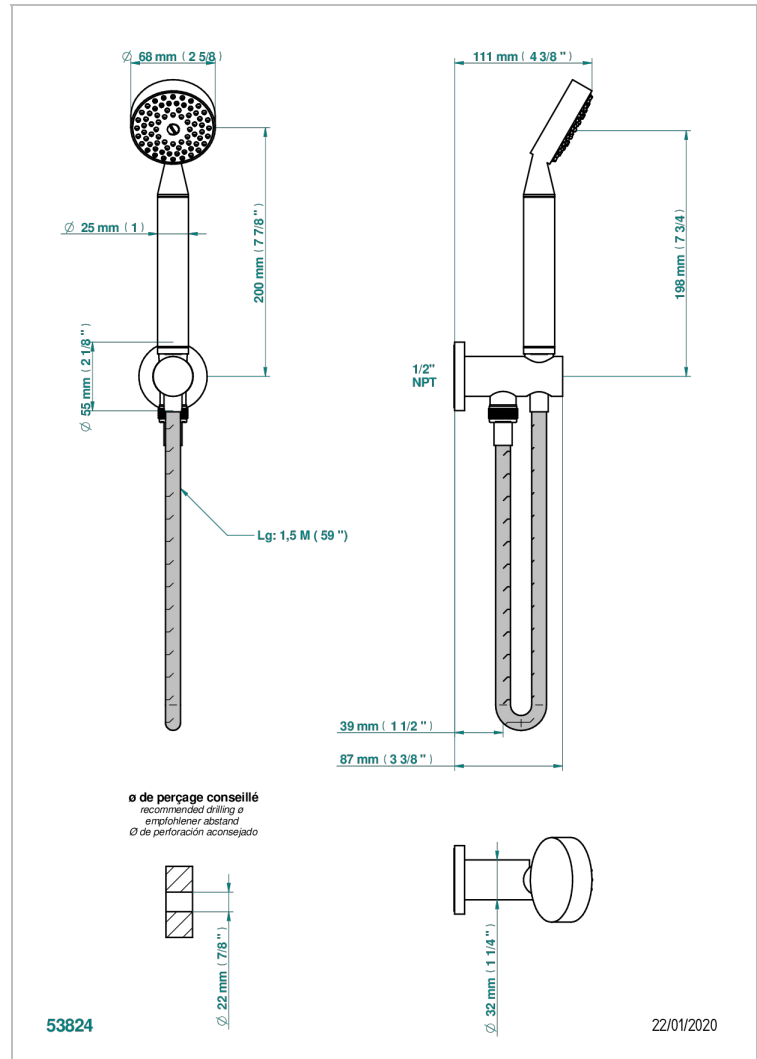

SPIRIT CON MANETAS

G58-54/US

Sortie murale avec support douchette M 1/2 , flexible 1m50 et douchette de style - standard américain

THG[®]
PARIS

CARACTERÍSTICAS

- Spirit con manetas
- Sortie murale avec support douchette M 1/2 , flexible 1m50 et douchette de style - standard américain

ESPECIFICACIONES TÉCNICAS

- Recommandé : 3 bars (max. 5 bars) - Advised : 43,5 psi (max. 72 psi)
- 9,5 l/min à 3 bars (2.5 gpm at 43.5 psi)

ACABADOS DISPONIBLES

Bronce claro - D01
Cerámica negra mate - D30
Cobre viejo mate - H07
Cromo - A02
Cromo / dorado - G02
Cromo mate - C02