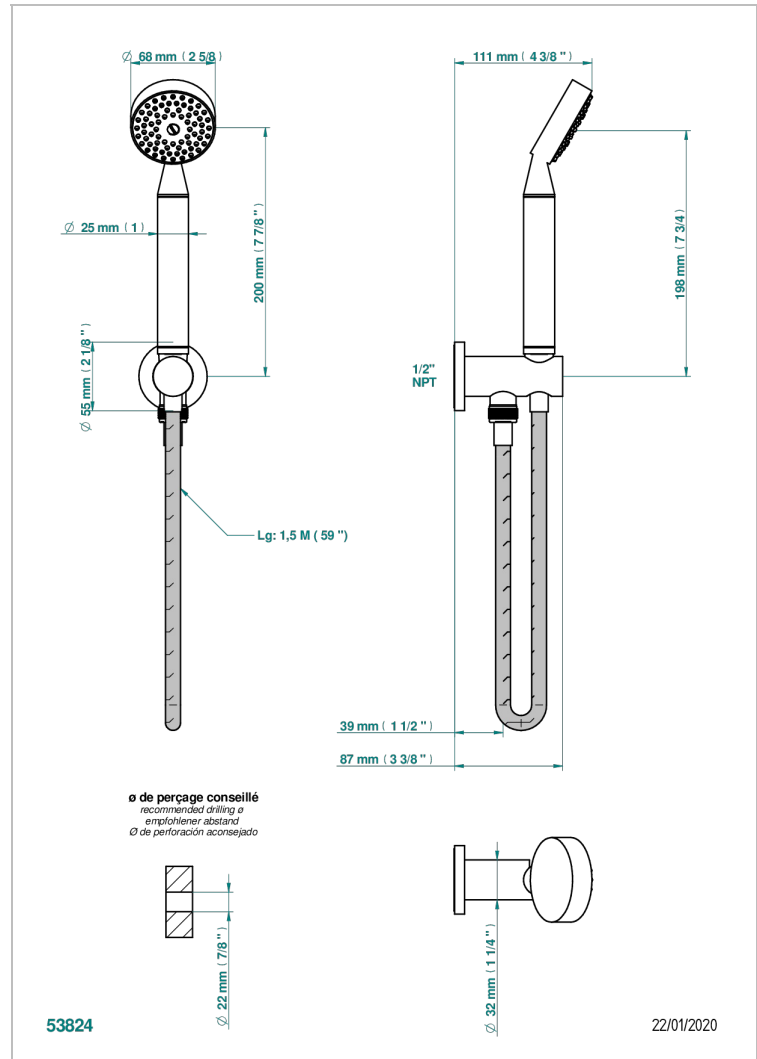

BAMBOU CRISTAL CLAIR

A35-54/US

THG[®]
PARIS

Sortie murale avec support douchette M 1/2 , flexible 1m50 et douchette de style - standard américain

CARACTÉRISTIQUES

- Support douchette avec sortie intégrée
- Flexible métallique double agrafage 1,5 m
- Douchette en laiton avec tapis EasyClean, réducteur de débit et clapet anti-retour
- Raccordement aux standards US

SPECIFICATIONS TECHNIQUES

- Recommandé : 3 bars (max. 5 bars) - Advised : 43,5 psi (max. 72 psi)
- 9,5 l/min à 3 bars (2.5 gpm at 43.5 psi)

FINITIONS DISPONIBLES

Bronze clair - D01
Chromé - A02
Chromé / doré - G02
Chromé mat - C02
Doré brillant - F01
Doré mat - F07

Nickel brillant - B01
Nickel mat - C01
Noir mat céramique - D30
Or pâle - F30
Or pâle mat - F31
Pvd blush - H62

Pvd blush mat - H60
Pvd couleur bronze brown - F33
Pvd couleur bronze brown - mat - F34
Pvd couleur doré - H52
Pvd couleur doré mat - H53
Pvd couleur laiton - H49

Pvd couleur laiton mat - H50
Pvd couleur nickel - H55
Pvd couleur nickel mat - H56
Pvd graphite - H64
Pvd graphite mat - H65
Pvd umber - H66

Pvd umber mat - H67
Vieux cuivre rouge mat - H07
Vieux nickel - H28