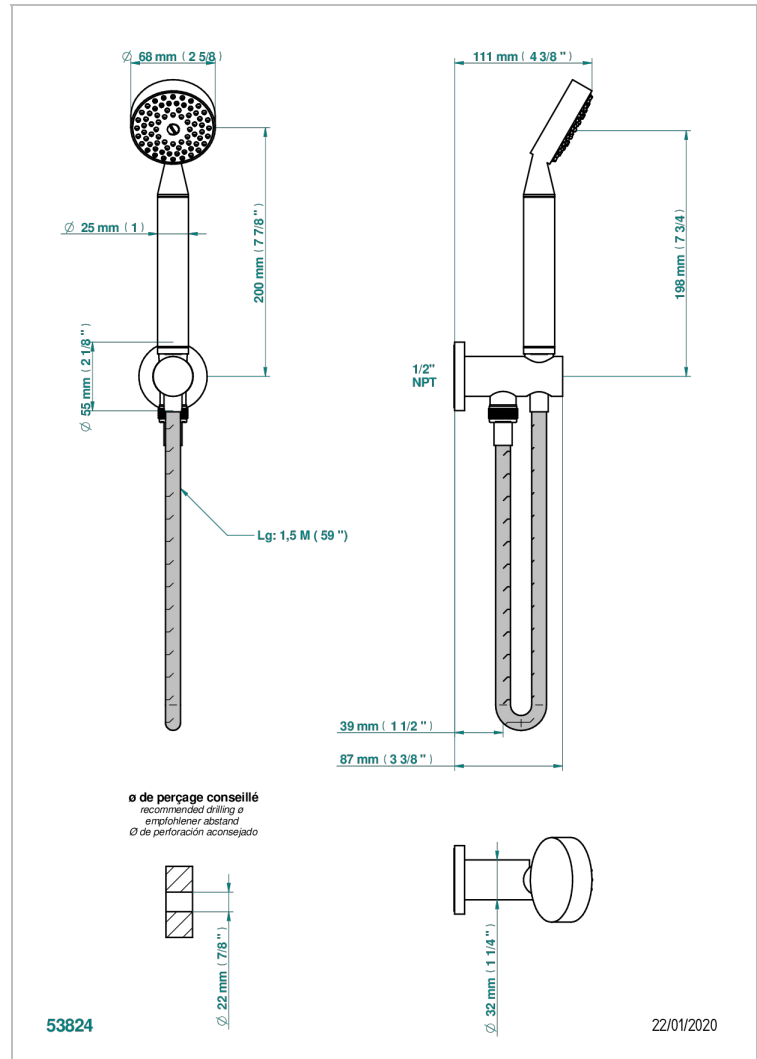

BAMBOU CRISTAL CLARO

A35-54/US

THG[®]
PARIS

Sortie murale avec support douchette M 1/2 , flexible 1m50 et douchette de style - standard américain

CARACTERÍSTICAS

- Bamboü cristal claro
- Sortie murale avec support douchette M 1/2 , flexible 1m50 et douchette de style - standard américain

ESPECIFICACIONES TÉCNICAS

- Reconnandé : 3 bars (max. 5 bars) - Advised : 43,5 psi (max. 72 psi)
- 9,5 l/min à 3 bars (2.5 gpm at 43.5 psi)

ACABADOS DISPONIBLES

Bronce claro - D01
Cerámica negra mate - D30
Cobre viejo mate - H07
Cromo - A02
Cromo / dorado - G02
Cromo mate - C02